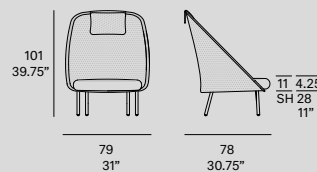

C170 T

Low armchair Tricot
Sillón bajo
Fauteuil bas
Sessel mit niedriger Rückenlehne

C171

High armchair
Sillón alto
Fauteuil haut
Sessel mit hoher Rückenlehne

C171 T

High armchair Tricot
Sillón alto
Fauteuil haut
Sessel mit hoher Rückenlehne