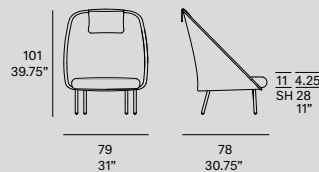

C171

High armchair
Sillón alto
Fauteuil haut
Sessel mit hoher Rückenlehne

C171 T

High armchair Tricot
Sillón alto
Fauteuil haut
Sessel mit hoher Rückenlehne