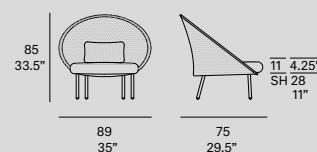

C170 T

Low armchair Tricot
Sillón bajo
Fauteuil bas
Sessel mit niedriger Rückenlehne