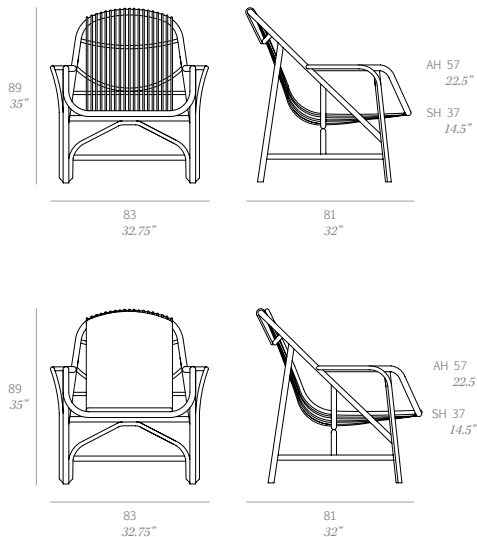

## “Bensasal” armchair / sillón

T131

IN

Armchair with structure made of peeled 30 mm/1.18” in diameter. Seat and backrest manufactured in peeled and tinted natural rattan 10 mm/0.4” in diameter. Finished with a three step coating (dye, base coat and top coat) highly resistant to solar radiation thanks to UV filters. Optional cushion with upholstery available in natural or faux leather, virgin wool fabrics, velvet and polypropylene. Protective caps with removable plastic-felt inserts.

*Sillón con estructura en rattan natural pelado y tintado de 30 mm de calibre. Asiento y respaldo fabricados en rattan natural pelado y tintado de 10 mm de calibre. Acabado con recubrimiento en tres fases (tinte, fondo y acabado) con filtros UV que lo hacen altamente resistente a la radiación solar. Cojín opcional tapizado en múltiples acabados: piel natural o sintética, tejidos de lana virgen, terciopelo y polipropileno. Tacos protectores reversibles de plástico-fielto.*

### Shipment details

Qty	1 armchair (1 box)
Volume	0,69 m <sup>3</sup> / 24.4 ft <sup>3</sup>
Gross weight	14 kg / 31 lb
Net weight	9 kg / 20 lb
Item dimensions (width x depth x height)	83 x 81 x 89 cm 32.75" x 32" x 35"
COM (1, 40 - 1,50 m / 54"-59")	1,30 m / 1.40 yd