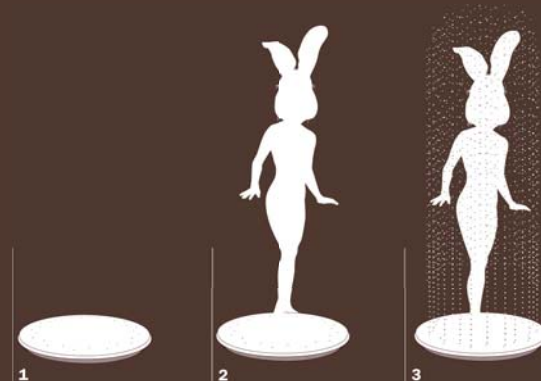

VITEO > OUTDOORS

Murecker Straße 27

A-8472 Straß

Austria

T +43 3453 - 20662

F +43 3453 - 200606

E office@viteo.at

I www.viteo.at