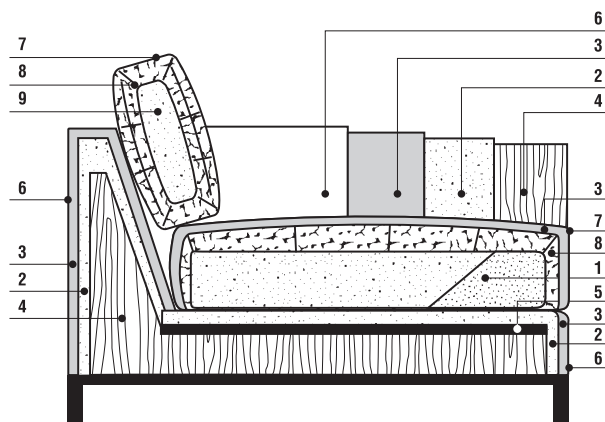

PIEDE FOOT FUß

Fusione di alluminio brunito (di serie);
fusione di alluminio lucidato (su richiesta).
Burnished cast aluminium (series);
polished cast aluminium (upon request).
Standardausführung in Aluminiumguss brüniert;
Auf Anfrage in Aluminiumguss poliert.

SEZIONE SECTION SEKTION

1. 1: Poliuretano a densità differenziata.
   Differentiated density polyurethane.
   Polyurethan unterschiedlicher Dichte.
2. 2: Poliuretano, Polyurethane, Polyurethan.
3. 3: Fibra Poliestere. Polyester Fibre.
   Polyesterfaser.
4. 4: Fusto in legno massello e multistrato.
   Frame in solid wood and plywood.
   Rahmen aus Massivholz, oder schichtverleimt.
5. 5: Nastri elastici. Elastic belts. Elastische Gurte.
6. 6: Fodera in tela. Fabric lining. Stoff-Futter.
7. 7: Fodera in tessuto antipiuma.
   Featherproof fabric cover.
   Daunenunterchlässiger Bezug des Kisseninlets.
8. 8: Piuma. Down. Daunenfüllung.
9. 9: Inserto in Poliuretano. Polyurethane insert.
   Kern aus Polyurethan.

HAMPTON VERSIONE A

HAMPTON VERSIONE B