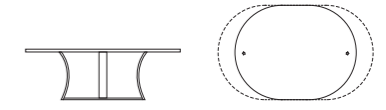

GRACE 834/O  
POUFF

h	h	A
39	60	180
15 1/4"	23 3/4"	70 3/4"

GRACE 834/TCI  
TAVOLO - TABLE

h	Ø	Ø
74	Ø 130+50	Ø 51 1/4"+19 3/4"
29 1/4"		

GRACE 834/TO  
TAVOLO - TABLE

h	Ø	Ø
74	220+110+50	Ø 86 3/4"+43 1/4"+19 3/4"
29 1/4"		