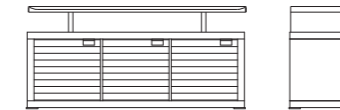

T T T
90 55 192
35 1/2" 21 1/2" 75 1/2"

AURA 830/MA4P
CREDENZA - SIDEBBOARD