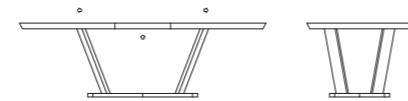

AURA 830/TCF
TAVOLO FISSO - FIXED TABLE

T O
74 Ø 160
29 1/4" Ø 63"

AURA 830/CS
CONSOLLE - CONSOLE

T T T
72 45 150
28 1/4" 17 3/4" 59"

AURA 830/CL
CONSOLLE - CONSOLE

T T T
72 45 180
28 1/4" 17 3/4" 70 3/4"

AURA 830/TR
TAVOLO ALLUNGABILE - EXTENDIBLE TABLE

T T T
74 105 190+50
29 1/4" 41 1/4" 74 3/4"+19 3/4"

AURA 830/TQF
TAVOLO QUADRATO - SQUARE TABLE

T T T
74 160 160
29 1/4" 63" 63"

AURA 830/TC
TAVOLO ALLUNGABILE - EXTENDIBLE TABLE

T O O
74 Ø 130+50
29 1/4" Ø 51 1/4"+19 3/4"