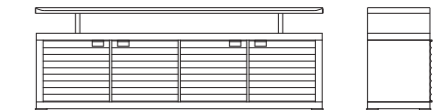

AURA 830/TO
TAVOLO ALLUNGABILE - EXTENDIBLE TABLE

T O O
74 130 180+50
29 1/4" 51 1/4" 70 3/4"+19 3/4"

Aura

design Mauro Lipparini

dimensioni / dimensions

AURA 830/MH2
CREDENZA - SIDEBBOARD

T T T
115 55 131
45 1/4" 21 1/2" 51 1/2"

AURA 830/MA3
CREDENZA - SIDEBBOARD

T T T
68 55 192
26 3/4" 21 1/2" 75 1/2"

AURA 830/MA4
CREDENZA - SIDEBBOARD

T T T
68 55 252
26 3/4" 21 1/2" 99 1/4"

AURA 830/MH2P
CREDENZA - SIDEBBOARD

T T T
140 55 131
55 1/4" 21 1/2" 51 1/2"

AURA 830/MA3P
CREDENZA - SIDEBBOARD

T T T
90 55 192
35 1/2" 21 1/2" 75 1/2"

AURA 830/MA4P
CREDENZA - SIDEBBOARD

T T T
90 55 252
35 1/2" 21 1/2" 99 1/4"

AURA 830/SC
SPECCHIO - MIRROR

T T
150 40
59" 15 3/4"

AURA 830/SL
SPECCHIO - MIRROR