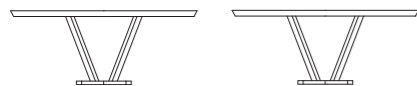

AURA 830/TCF
TAVOLO FISSO - FIXED TABLE

T O
74 Ø 160
29 1/4" Ø 63"

AURA 830/CS
CONSOLLE - CONSOLE

T T T
72 45 150
28 1/4" 17 3/4" 59"

AURA 830/CL
CONSOLLE - CONSOLE

T T T
72 45 180
28 1/4" 17 3/4" 70 3/4"

AURA 830/TR
TAVOLO ALLUNGABILE - EXTENDIBLE TABLE

T T T
74 105 190+50
29 1/4" 41 1/4" 74 3/4"+19 3/4"

AURA 830/TQF
TAVOLO QUADRATO - SQUARE TABLE

T T T
74 160 160
29 1/4" 63" 63"

AURA 830/TC
TAVOLO ALLUNGABILE - EXTENDIBLE TABLE

T O O
74 Ø 130+50
29 1/4" Ø 51 1/4"+19 3/4"

AURA 830/TO
TAVOLO ALLUNGABILE - EXTENDIBLE TABLE

T O O
74 130 180+50
29 1/4" 51 1/4" 70 3/4"+19 3/4"

Aura

design Mauro Lipparini

dimensioni / dimensions

AURA 830/MH2
CREDENZA - SIDEBBOARD

T T T
115 55 131
45 1/4" 21 1/2" 51 1/2"