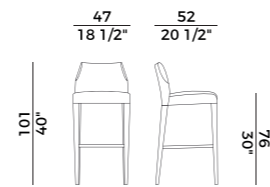

772/A
sgabello alto \ barstool

**spencer
interiors**

spencer interiors
vancouver bc canada
telephone: 604.736.1378
www.spencerinteriors.ca