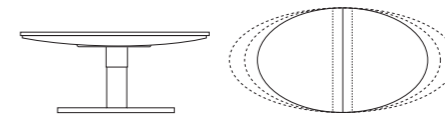

DIVA 775/IL  
SEDIA - CHAIR

h h A h  
86 61 50 47  
33 3/4" 24" 19 3/4" 18 1/2"

DIVA 775/P  
POLTRONCINA - SMALL ARMCHAIR

h h A h  
79 62 51 48  
31" 24 1/2" 20" 19"

DIVA 775/PL  
POLTRONA LOUNGE - LOUNGE ARMCHAIR

h h A h A  
79 77 63 43 62  
31 1/4" 30 1/4" 24 3/4" 17" 24 1/2"

DIVA 775/AI  
SGABELLO - BARSTOOL

h h A h  
106 51 47 77  
41 3/4" 20" 18 1/2" 30 1/4"

DIVA 775/TCI  
TAVOLO ALLUNGABILE - EXTENDABLE TABLE

I O A  
76 130+50  
30" Ø 51 1/4"+19 3/4"

DIVA 775/TO  
TAVOLO ALLUNGABILE - EXTENDABLE TABLE

I O A  
76 110 180+45+45  
30" 43 1/4" 70 3/4"+17 3/4"+17 3/4"

DIVA 775/M  
CREDENZA - SIDEBBOARD

I O A  
90 55 245  
35 1/2" 21 1/2" 96 1/2"