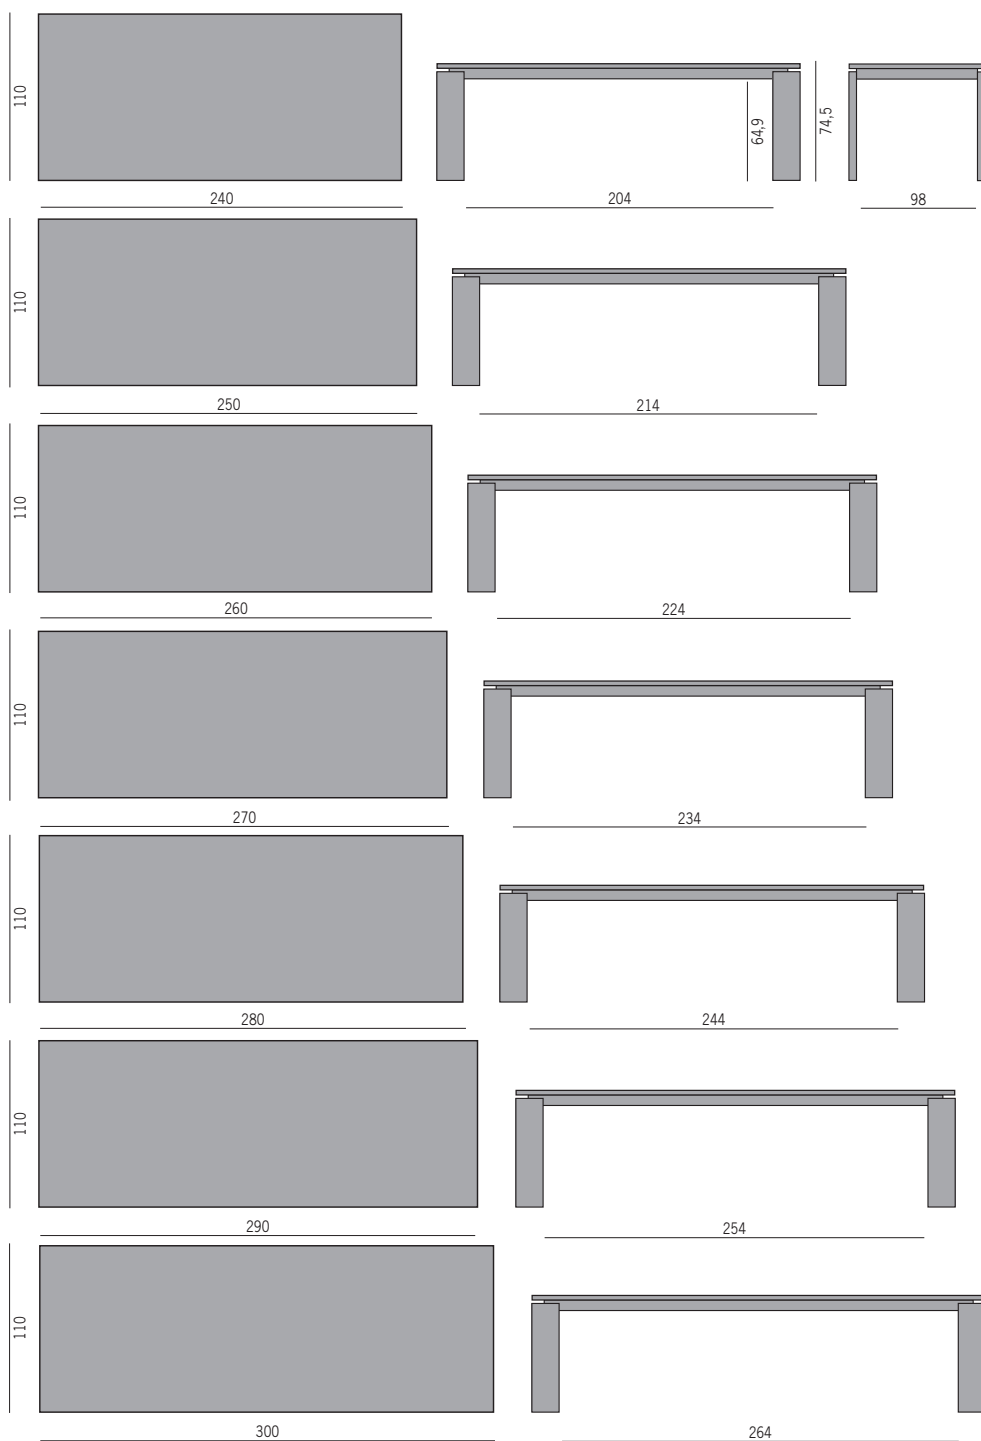

Mesa de comedor extensible y fija en roble o nogal canaletta. La tapa está compuesto de dos semiplanos correderos y puede variar su longitud con la inserción de una o dos extensiones móviles para poder alcanzar la medida deseada. Patas desmontadas. Las patas están siempre a los dos lados del plano.

KEVIN 250: H 74.5 - L 250 / 308 / 366 cm / 98.42" - 121.25" - 144"

ALLUNGABILE

KEVIN 150 H. 74,5 - L. 150/193/236 - P. 90 | H. 18,70" - L. 59,06/75,98/92,91" - P. 35,43" |

KEVIN 180 H. 74,5 - L. 180/236/292 - P. 100 | H. 18,70" - L. 70,87/92,91/114,96" - P. 39,37" |

spencer interiors

Vancouver BC Canada V6J 1S1

> tel: 604 736-1378

> fax: 604 736-1338

> www.spencerinteriors.ca

RETTANGOLARE

KEVIN 90 H. 74,5 - L. 140 - P. 90 H. 18,70" - L. 55,11" - P. 35,43"
L. 150 - P. 90 L. 59,05" - P. 35,43"
L. 160 - P. 90 L. 62,99" - P. 35,43"
L. 170 - P. 90 L. 66,92" - P. 35,43"
L. 180 - P. 90 L. 70,86" - P. 35,43"
L. 190 - P. 90 L. 74,80" - P. 35,43"
L. 200 - P. 90 L. 78,74" - P. 35,43"
KEVIN 100 H. 74,5 - L. 180 - P. 100 H. 18,70" - L. 70,86" - P. 39,37"
L. 190 - P. 100 L. 74,80" - P. 39,37"
L. 200 - P. 100 L. 78,74" - P. 39,37"
L. 210 - P. 100 L. 82,67" - P. 39,37"
L. 220 - P. 100 L. 86,61" - P. 39,37"
L. 230 - P. 100 L. 90,55" - P. 39,37"
L. 240 - P. 100 L. 94,48" - P. 39,37"
KEVIN 110 H. 74,5 - L. 240 - P. 110 H. 18,70" - L. 94,48" - P. 43,30"
L. 250 - P. 110 L. 98,42" - P. 43,30"
L. 260 - P. 110 L. 102,36" - P. 43,30"
L. 270 - P. 110 L. 106,29" - P. 43,30"
L. 280 - P. 110 L. 110,23" - P. 43,30"
L. 290 - P. 110 L. 114,17" - P. 43,30"
L. 300 - P. 110 L. 118,11" - P. 43,30"

QUADRATO

KEVIN 160 H. 74,5 - L. 160 - P. 160 | H. 18,70" - L. 62,99" - P. 62,99" |

KEVIN 180 H. 74,5 - L. 180 - P. 180 | H. 18,70" - L. 70,86" - P. 70,86" |

KEVIN 200 H. 74,5 - L. 200 - P. 200 | H. 18,70" - L. 78,74" - P. 78,74" |