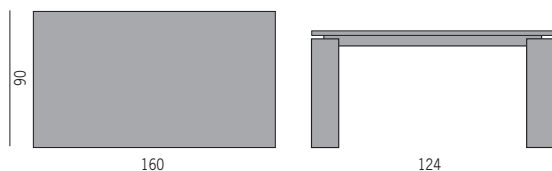

spencer interiors

Vancouver BC Canada V6J 1S1

> tel: 604 736-1378

> fax: 604 736-1338

> www.spencerinteriors.ca

RETTANGOLARE

KEVIN 90 H. 74,5 - L. 140 - P. 90 H. 18,70" - L. 55,11" - P. 35,43"
L. 150 - P. 90 L. 59,05" - P. 35,43"
L. 160 - P. 90 L. 62,99" - P. 35,43"
L. 170 - P. 90 L. 66,92" - P. 35,43"
L. 180 - P. 90 L. 70,86" - P. 35,43"
L. 190 - P. 90 L. 74,80" - P. 35,43"
L. 200 - P. 90 L. 78,74" - P. 35,43"
KEVIN 100 H. 74,5 - L. 180 - P. 100 H. 18,70" - L. 70,86" - P. 39,37"
L. 190 - P. 100 L. 74,80" - P. 39,37"
L. 200 - P. 100 L. 78,74" - P. 39,37"
L. 210 - P. 100 L. 82,67" - P. 39,37"
L. 220 - P. 100 L. 86,61" - P. 39,37"
L. 230 - P. 100 L. 90,55" - P. 39,37"
L. 240 - P. 100 L. 94,48" - P. 39,37"
KEVIN 110 H. 74,5 - L. 240 - P. 110 H. 18,70" - L. 94,48" - P. 43,30"
L. 250 - P. 110 L. 98,42" - P. 43,30"
L. 260 - P. 110 L. 102,36" - P. 43,30"
L. 270 - P. 110 L. 106,29" - P. 43,30"
L. 280 - P. 110 L. 110,23" - P. 43,30"
L. 290 - P. 110 L. 114,17" - P. 43,30"
L. 300 - P. 110 L. 118,11" - P. 43,30"

QUADRATO

KEVIN 160 H. 74,5 - L. 160 - P. 160 | H. 18,70" - L. 62,99" - P. 62,99" |

KEVIN 180 H. 74,5 - L. 180 - P. 180 | H. 18,70" - L. 70,86" - P. 70,86" |

KEVIN 200 H. 74,5 - L. 200 - P. 200 | H. 18,70" - L. 78,74" - P. 78,74" |