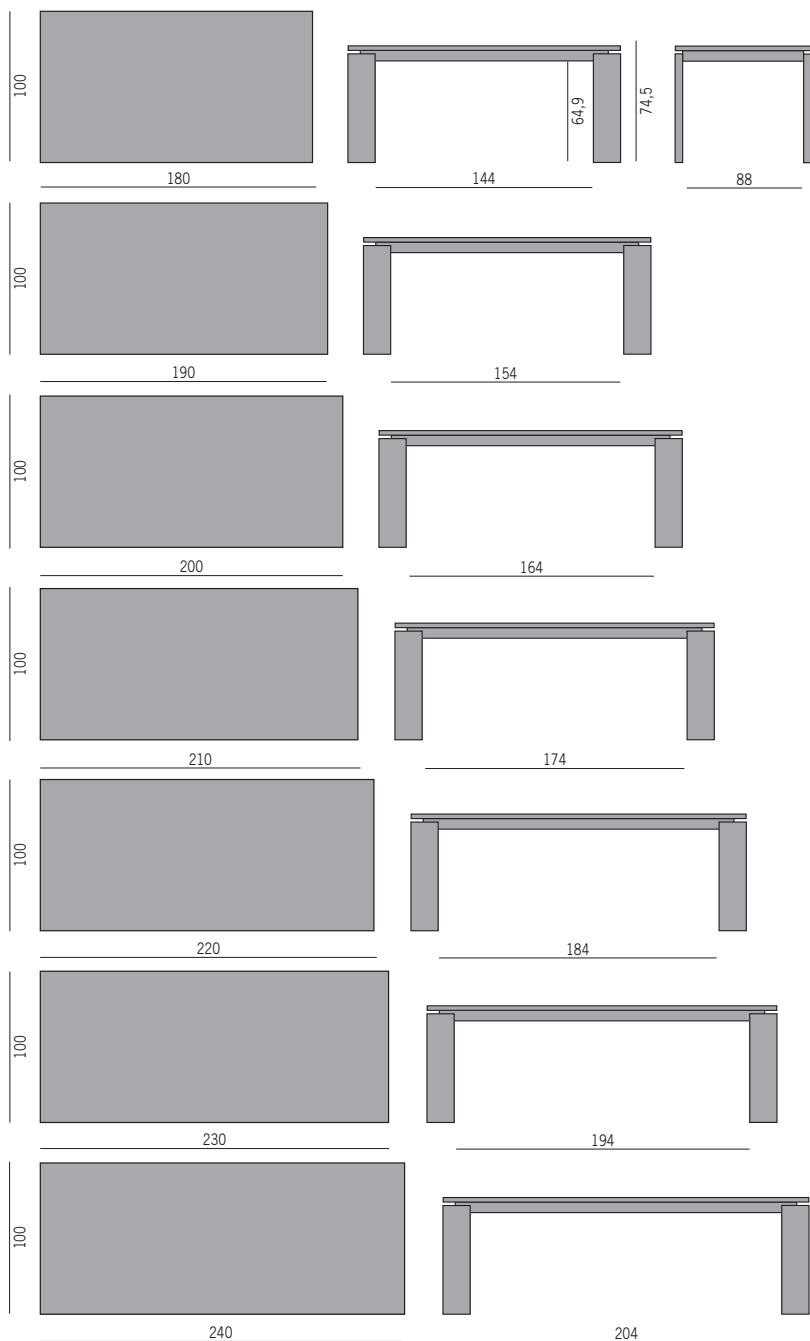

Mesa de comedor extensible y fija en roble o nogal canaletta. La tapa está compuesto de dos semiplanos correderos y puede variar su longitud con la inserción de una o dos extensiones móviles para poder alcanzar la medida deseada. Patas desmontadas. Las patas están siempre a los dos lados del plano.

KEVIN 250: H 74.5 - L 250 / 308 / 366 cm / 98.42" - 121.25" - 144"

ALLUNGABILE

KEVIN 150 H. 74,5 - L. 150/193/236 - P. 90 | H. 18,70" - L. 59,06/75,98/92,91" - P. 35,43" |

KEVIN 180 H. 74,5 - L. 180/236/292 - P. 100 | H. 18,70" - L. 70,87/92,91/114,96" - P. 39,37" |

spencer interiors

Vancouver BC Canada V6J 1S1

> tel: 604 736-1378

> fax: 604 736-1338

> www.spencerinteriors.ca

RETTANGOLARE

KEVIN 90 H. 74,5 - L. 140 - P. 90 H. 18,70" - L. 55,11" - P. 35,43"
L. 150 - P. 90 L. 59,05" - P. 35,43"
L. 160 - P. 90 L. 62,99" - P. 35,43"
L. 170 - P. 90 L. 66,92" - P. 35,43"
L. 180 - P. 90 L. 70,86" - P. 35,43"
L. 190 - P. 90 L. 74,80" - P. 35,43"
L. 200 - P. 90 L. 78,74" - P. 35,43"
KEVIN 100 H. 74,5 - L. 180 - P. 100 H. 18,70" - L. 70,86" - P. 39,37"
L. 190 - P. 100 L. 74,80" - P. 39,37"
L. 200 - P. 100 L. 78,74" - P. 39,37"
L. 210 - P. 100 L. 82,67" - P. 39,37"
L. 220 - P. 100 L. 86,61" - P. 39,37"
L. 230 - P. 100 L. 90,55" - P. 39,37"
L. 240 - P. 100 L. 94,48" - P. 39,37"
KEVIN 110 H. 74,5 - L. 240 - P. 110 H. 18,70" - L. 94,48" - P. 43,30"
L. 250 - P. 110 L. 98,42" - P. 43,30"
L. 260 - P. 110 L. 102,36" - P. 43,30"
L. 270 - P. 110 L. 106,29" - P. 43,30"
L. 280 - P. 110 L. 110,23" - P. 43,30"
L. 290 - P. 110 L. 114,17" - P. 43,30"
L. 300 - P. 110 L. 118,11" - P. 43,30"

QUADRATO

KEVIN 160 H. 74,5 - L. 160 - P. 160 | H. 18,70" - L. 62,99" - P. 62,99" |

KEVIN 180 H. 74,5 - L. 180 - P. 180 | H. 18,70" - L. 70,86" - P. 70,86" |

KEVIN 200 H. 74,5 - L. 200 - P. 200 | H. 18,70" - L. 78,74" - P. 78,74" |