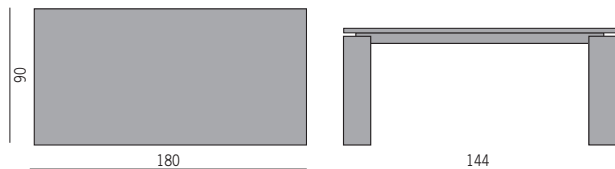

KEVIN 250: H 74.5 - L 250 / 308 / 366 cm / 98.42" - 121.25" - 144"

ALLUNGABILE

KEVIN 150 H. 74,5 - L. 150/193/236 - P. 90 | H. 18,70" - L. 59,06/75,98/92,91" - P. 35,43" |

KEVIN 180 H. 74,5 - L. 180/236/292 - P. 100 | H. 18,70" - L. 70,87/92,91/114,96" - P. 39,37" |

spencer interiors

Vancouver BC Canada V6J 1S1

> tel: 604 736-1378

> fax: 604 736-1338

> www.spencerinteriors.ca

RETTANGOLARE

KEVIN 90 H. 74,5 - L. 140 - P. 90 H. 18,70" - L. 55,11" - P. 35,43"
L. 150 - P. 90 L. 59,05" - P. 35,43"
L. 160 - P. 90 L. 62,99" - P. 35,43"
L. 170 - P. 90 L. 66,92" - P. 35,43"
L. 180 - P. 90 L. 70,86" - P. 35,43"
L. 190 - P. 90 L. 74,80" - P. 35,43"
L. 200 - P. 90 L. 78,74" - P. 35,43"
KEVIN 100 H. 74,5 - L. 180 - P. 100 H. 18,70" - L. 70,86" - P. 39,37"
L. 190 - P. 100 L. 74,80" - P. 39,37"
L. 200 - P. 100 L. 78,74" - P. 39,37"
L. 210 - P. 100 L. 82,67" - P. 39,37"
L. 220 - P. 100 L. 86,61" - P. 39,37"
L. 230 - P. 100 L. 90,55" - P. 39,37"
L. 240 - P. 100 L. 94,48" - P. 39,37"
KEVIN 110 H. 74,5 - L. 240 - P. 110 H. 18,70" - L. 94,48" - P. 43,30"
L. 250 - P. 110 L. 98,42" - P. 43,30"
L. 260 - P. 110 L. 102,36" - P. 43,30"
L. 270 - P. 110 L. 106,29" - P. 43,30"
L. 280 - P. 110 L. 110,23" - P. 43,30"
L. 290 - P. 110 L. 114,17" - P. 43,30"
L. 300 - P. 110 L. 118,11" - P. 43,30"

QUADRATO

KEVIN 160 H. 74,5 - L. 160 - P. 160 | H. 18,70" - L. 62,99" - P. 62,99" |

KEVIN 180 H. 74,5 - L. 180 - P. 180 | H. 18,70" - L. 70,86" - P. 70,86" |

KEVIN 200 H. 74,5 - L. 200 - P. 200 | H. 18,70" - L. 78,74" - P. 78,74" |