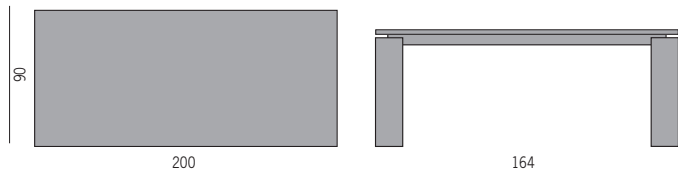

Mesa de comedor extensible y fija en roble o nogal canaletta. La tapa está compuesto de dos semiplanos correderos y puede variar su longitud con la inserción de una o dos extensiones móviles para poder alcanzar la medida deseada. Patas desmontadas. Las patas están siempre a los dos lados del plano.

spencer interiors

Vancouver BC Canada V6J 1S1

> tel: 604 736-1378

> fax: 604 736-1338

> www.spencerinteriors.ca

RETTANGOLARE

KEVIN 90 H. 74,5 - L. 140 - P. 90 H. 18,70" - L. 55,11" - P. 35,43"
L. 150 - P. 90 L. 59,05" - P. 35,43"
L. 160 - P. 90 L. 62,99" - P. 35,43"
L. 170 - P. 90 L. 66,92" - P. 35,43"
L. 180 - P. 90 L. 70,86" - P. 35,43"
L. 190 - P. 90 L. 74,80" - P. 35,43"
L. 200 - P. 90 L. 78,74" - P. 35,43"
KEVIN 100 H. 74,5 - L. 180 - P. 100 H. 18,70" - L. 70,86" - P. 39,37"
L. 190 - P. 100 L. 74,80" - P. 39,37"
L. 200 - P. 100 L. 78,74" - P. 39,37"
L. 210 - P. 100 L. 82,67" - P. 39,37"
L. 220 - P. 100 L. 86,61" - P. 39,37"
L. 230 - P. 100 L. 90,55" - P. 39,37"
L. 240 - P. 100 L. 94,48" - P. 39,37"
KEVIN 110 H. 74,5 - L. 240 - P. 110 H. 18,70" - L. 94,48" - P. 43,30"
L. 250 - P. 110 L. 98,42" - P. 43,30"
L. 260 - P. 110 L. 102,36" - P. 43,30"
L. 270 - P. 110 L. 106,29" - P. 43,30"
L. 280 - P. 110 L. 110,23" - P. 43,30"
L. 290 - P. 110 L. 114,17" - P. 43,30"
L. 300 - P. 110 L. 118,11" - P. 43,30"

QUADRATO

KEVIN 160 H. 74,5 - L. 160 - P. 160 | H. 18,70" - L. 62,99" - P. 62,99" |

KEVIN 180 H. 74,5 - L. 180 - P. 180 | H. 18,70" - L. 70,86" - P. 70,86" |

KEVIN 200 H. 74,5 - L. 200 - P. 200 | H. 18,70" - L. 78,74" - P. 78,74" |