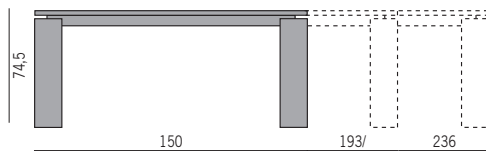

KEVIN | design: O. Moon |

Tavolo da pranzo allungabile e fisso in rovere o noce canaletta. Il piano è composto da due semipiani scorrevoli e può variare la propria lunghezza con l'inserimento di una o due prolunghe mobili, secondo la lunghezza totale che si desidera ottenere. Le gambe smontabili rimangono sempre alle due estremità del piano.

Extendible or fix dining-table in oak or canaletta walnut. The top consists of two elements and its length can be extended by inserting one or two removable extensions accordingly to the total length needed. Delivered knocked-down. The legs always remain at the two ends of the top.

Mesa de comedor extensible y fija en roble o nogal canaletta. La tapa está compuesto de dos semiplanos correderos y puede variar su longitud con la inserción de una o dos extensiones móviles para poder alcanzar la medida deseada. Patas desmontadas. Las patas están siempre a los dos lados del plano.

KEVIN 250: H 74.5 - L 250 / 308 / 366 cm / 98.42" - 121.25" - 144"

ALLUNGABILE

KEVIN 150 H. 74,5 - L. 150/193/236 - P. 90 | H. 18,70" - L. 59,06/75,98/92,91" - P. 35,43" |

KEVIN 180 H. 74,5 - L. 180/236/292 - P. 100 | H. 18,70" - L. 70,87/92,91/114,96" - P. 39,37" |