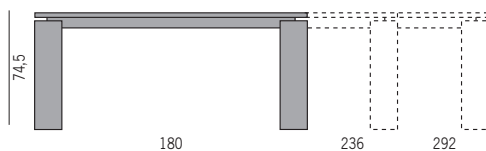

Extendible or fix dining-table in oak or canaletta walnut. The top consists of two elements and its length can be extended by inserting one or two removable extensions accordingly to the total length needed. Delivered knocked-down. The legs always remain at the two ends of the top.

Mesa de comedor extensible y fija en roble o nogal canaletta. La tapa está compuesto de dos semiplanos correderos y puede variar su longitud con la inserción de una o dos extensiones móviles para poder alcanzar la medida deseada. Patas desmontadas. Las patas están siempre a los dos lados del plano.

KEVIN 250: H 74.5 - L 250 / 308 / 366 cm / 98.42" - 121.25" - 144"

ALLUNGABILE

KEVIN 150 H. 74,5 - L. 150/193/236 - P. 90 | H. 18,70" - L. 59,06/75,98/92,91" - P. 35,43" |

KEVIN 180 H. 74,5 - L. 180/236/292 - P. 100 | H. 18,70" - L. 70,87/92,91/114,96" - P. 39,37" |

QUADRATO

KEVIN 160 H. 74,5 - L. 160 - P. 160 | H. 18,70" - L. 62,99" - P. 62,99" |

KEVIN 180 H. 74,5 - L. 180 - P. 180 | H. 18,70" - L. 70,86" - P. 70,86" |

KEVIN 200 H. 74,5 - L. 200 - P. 200 | H. 18,70" - L. 78,74" - P. 78,74" |