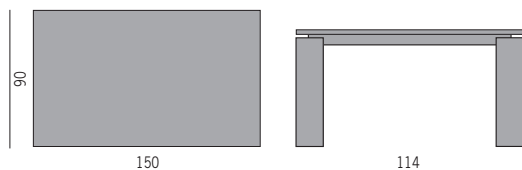

KEVIN 250: H 74.5 - L 250 / 308 / 366 cm / 98.42" - 121.25" - 144"

ALLUNGABILE

KEVIN 150 H. 74,5 - L. 150/193/236 - P. 90 | H. 18,70" - L. 59,06/75,98/92,91" - P. 35,43" |

KEVIN 180 H. 74,5 - L. 180/236/292 - P. 100 | H. 18,70" - L. 70,87/92,91/114,96" - P. 39,37" |

spencer interiors

Vancouver BC Canada V6J 1S1

> tel: 604 736-1378

> fax: 604 736-1338

> www.spencerinteriors.ca

RETTANGOLARE

KEVIN 90 H. 74,5 - L. 140 - P. 90 H. 18,70" - L. 55,11" - P. 35,43"
L. 150 - P. 90 L. 59,05" - P. 35,43"
L. 160 - P. 90 L. 62,99" - P. 35,43"
L. 170 - P. 90 L. 66,92" - P. 35,43"
L. 180 - P. 90 L. 70,86" - P. 35,43"
L. 190 - P. 90 L. 74,80" - P. 35,43"
L. 200 - P. 90 L. 78,74" - P. 35,43"
KEVIN 100 H. 74,5 - L. 180 - P. 100 H. 18,70" - L. 70,86" - P. 39,37"
L. 190 - P. 100 L. 74,80" - P. 39,37"
L. 200 - P. 100 L. 78,74" - P. 39,37"
L. 210 - P. 100 L. 82,67" - P. 39,37"
L. 220 - P. 100 L. 86,61" - P. 39,37"
L. 230 - P. 100 L. 90,55" - P. 39,37"
L. 240 - P. 100 L. 94,48" - P. 39,37"
KEVIN 110 H. 74,5 - L. 240 - P. 110 H. 18,70" - L. 94,48" - P. 43,30"
L. 250 - P. 110 L. 98,42" - P. 43,30"
L. 260 - P. 110 L. 102,36" - P. 43,30"
L. 270 - P. 110 L. 106,29" - P. 43,30"
L. 280 - P. 110 L. 110,23" - P. 43,30"
L. 290 - P. 110 L. 114,17" - P. 43,30"
L. 300 - P. 110 L. 118,11" - P. 43,30"

QUADRATO

KEVIN 160 H. 74,5 - L. 160 - P. 160 | H. 18,70" - L. 62,99" - P. 62,99" |

KEVIN 180 H. 74,5 - L. 180 - P. 180 | H. 18,70" - L. 70,86" - P. 70,86" |

KEVIN 200 H. 74,5 - L. 200 - P. 200 | H. 18,70" - L. 78,74" - P. 78,74" |