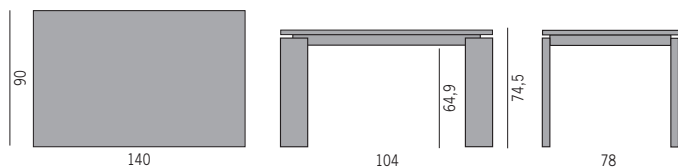

KEVIN 250: H 74.5 - L 250 / 308 / 366 cm / 98.42" - 121.25" - 144"

ALLUNGABILE

KEVIN 150 H. 74,5 - L. 150/193/236 - P. 90 | H. 18,70" - L. 59,06/75,98/92,91" - P. 35,43" |

KEVIN 180 H. 74,5 - L. 180/236/292 - P. 100 | H. 18,70" - L. 70,87/92,91/114,96" - P. 39,37" |

spencer interiors

Vancouver BC Canada V6J 1S1

> tel: 604 736-1378

> fax: 604 736-1338

> www.spencerinteriors.ca

RETTANGOLARE

KEVIN 90 H. 74,5 - L. 140 - P. 90 H. 18,70" - L. 55,11" - P. 35,43"
L. 150 - P. 90 L. 59,05" - P. 35,43"
L. 160 - P. 90 L. 62,99" - P. 35,43"
L. 170 - P. 90 L. 66,92" - P. 35,43"
L. 180 - P. 90 L. 70,86" - P. 35,43"
L. 190 - P. 90 L. 74,80" - P. 35,43"
L. 200 - P. 90 L. 78,74" - P. 35,43"
KEVIN 100 H. 74,5 - L. 180 - P. 100 H. 18,70" - L. 70,86" - P. 39,37"
L. 190 - P. 100 L. 74,80" - P. 39,37"
L. 200 - P. 100 L. 78,74" - P. 39,37"
L. 210 - P. 100 L. 82,67" - P. 39,37"
L. 220 - P. 100 L. 86,61" - P. 39,37"
L. 230 - P. 100 L. 90,55" - P. 39,37"
L. 240 - P. 100 L. 94,48" - P. 39,37"
KEVIN 110 H. 74,5 - L. 240 - P. 110 H. 18,70" - L. 94,48" - P. 43,30"
L. 250 - P. 110 L. 98,42" - P. 43,30"
L. 260 - P. 110 L. 102,36" - P. 43,30"
L. 270 - P. 110 L. 106,29" - P. 43,30"
L. 280 - P. 110 L. 110,23" - P. 43,30"
L. 290 - P. 110 L. 114,17" - P. 43,30"
L. 300 - P. 110 L. 118,11" - P. 43,30"

QUADRATO

KEVIN 160 H. 74,5 - L. 160 - P. 160 | H. 18,70" - L. 62,99" - P. 62,99" |

KEVIN 180 H. 74,5 - L. 180 - P. 180 | H. 18,70" - L. 70,86" - P. 70,86" |

KEVIN 200 H. 74,5 - L. 200 - P. 200 | H. 18,70" - L. 78,74" - P. 78,74" |