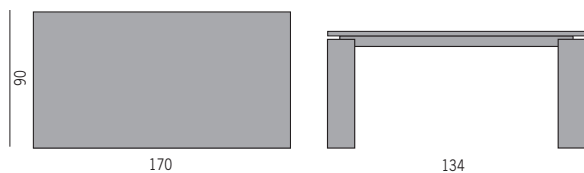

spencer interiors

Vancouver BC Canada V6J 1S1

> tel: 604 736-1378

> fax: 604 736-1338

> www.spencerinteriors.ca

RETTANGOLARE

KEVIN 90 H. 74,5 - L. 140 - P. 90 H. 18,70" - L. 55,11" - P. 35,43"
L. 150 - P. 90 L. 59,05" - P. 35,43"
L. 160 - P. 90 L. 62,99" - P. 35,43"
L. 170 - P. 90 L. 66,92" - P. 35,43"
L. 180 - P. 90 L. 70,86" - P. 35,43"
L. 190 - P. 90 L. 74,80" - P. 35,43"
L. 200 - P. 90 L. 78,74" - P. 35,43"
KEVIN 100 H. 74,5 - L. 180 - P. 100 H. 18,70" - L. 70,86" - P. 39,37"
L. 190 - P. 100 L. 74,80" - P. 39,37"
L. 200 - P. 100 L. 78,74" - P. 39,37"
L. 210 - P. 100 L. 82,67" - P. 39,37"
L. 220 - P. 100 L. 86,61" - P. 39,37"
L. 230 - P. 100 L. 90,55" - P. 39,37"
L. 240 - P. 100 L. 94,48" - P. 39,37"
KEVIN 110 H. 74,5 - L. 240 - P. 110 H. 18,70" - L. 94,48" - P. 43,30"
L. 250 - P. 110 L. 98,42" - P. 43,30"
L. 260 - P. 110 L. 102,36" - P. 43,30"
L. 270 - P. 110 L. 106,29" - P. 43,30"
L. 280 - P. 110 L. 110,23" - P. 43,30"
L. 290 - P. 110 L. 114,17" - P. 43,30"
L. 300 - P. 110 L. 118,11" - P. 43,30"

QUADRATO

KEVIN 160 H. 74,5 - L. 160 - P. 160 | H. 18,70" - L. 62,99" - P. 62,99" |

KEVIN 180 H. 74,5 - L. 180 - P. 180 | H. 18,70" - L. 70,86" - P. 70,86" |

KEVIN 200 H. 74,5 - L. 200 - P. 200 | H. 18,70" - L. 78,74" - P. 78,74" |