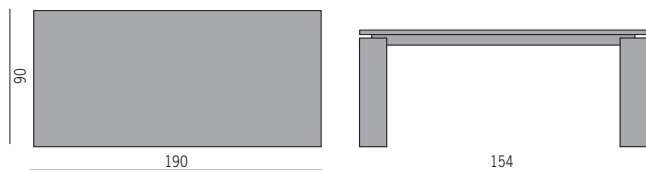

spencer interiors

Vancouver BC Canada V6J 1S1

> tel: 604 736-1378

> fax: 604 736-1338

> www.spencerinteriors.ca

RETTANGOLARE

KEVIN 90 H. 74,5 - L. 140 - P. 90 H. 18,70" - L. 55,11" - P. 35,43"
L. 150 - P. 90 L. 59,05" - P. 35,43"
L. 160 - P. 90 L. 62,99" - P. 35,43"
L. 170 - P. 90 L. 66,92" - P. 35,43"
L. 180 - P. 90 L. 70,86" - P. 35,43"
L. 190 - P. 90 L. 74,80" - P. 35,43"
L. 200 - P. 90 L. 78,74" - P. 35,43"
KEVIN 100 H. 74,5 - L. 180 - P. 100 H. 18,70" - L. 70,86" - P. 39,37"
L. 190 - P. 100 L. 74,80" - P. 39,37"
L. 200 - P. 100 L. 78,74" - P. 39,37"
L. 210 - P. 100 L. 82,67" - P. 39,37"
L. 220 - P. 100 L. 86,61" - P. 39,37"
L. 230 - P. 100 L. 90,55" - P. 39,37"
L. 240 - P. 100 L. 94,48" - P. 39,37"
KEVIN 110 H. 74,5 - L. 240 - P. 110 H. 18,70" - L. 94,48" - P. 43,30"
L. 250 - P. 110 L. 98,42" - P. 43,30"
L. 260 - P. 110 L. 102,36" - P. 43,30"
L. 270 - P. 110 L. 106,29" - P. 43,30"
L. 280 - P. 110 L. 110,23" - P. 43,30"
L. 290 - P. 110 L. 114,17" - P. 43,30"
L. 300 - P. 110 L. 118,11" - P. 43,30"

QUADRATO

KEVIN 160 H. 74,5 - L. 160 - P. 160 | H. 18,70" - L. 62,99" - P. 62,99" |

KEVIN 180 H. 74,5 - L. 180 - P. 180 | H. 18,70" - L. 70,86" - P. 70,86" |

KEVIN 200 H. 74,5 - L. 200 - P. 200 | H. 18,70" - L. 78,74" - P. 78,74" |