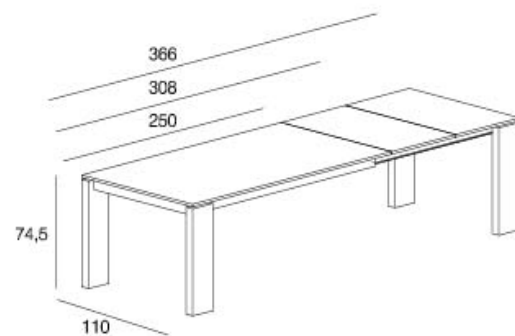

KEVIN | design: O. Moon |

Tavolo da pranzo allungabile e fisso in rovere o noce canaletta. Il piano è composto da due semipiani scorrevoli e può variare la propria lunghezza con l'inserimento di una o due prolunghe mobili, secondo la lunghezza totale che si desidera ottenere. Le gambe smontabili rimangono sempre alle due estremità del piano.

Extendible or fix dining-table in oak or canaletta walnut. The top consists of two elements and its length can be extended by inserting one or two removable extensions accordingly to the total length needed. Delivered knocked-down. The legs always remain at the two ends of the top.

Ess-Tisch mit Fest-oder ausziehbaren Platte aus Eiche oder Nussbaum Canaletta. Die Tischplatte hat zwei Eigenplatten, die allein oder zusammen, nach Bedarf, eingelegt werden können. Gestell demontiert.

Mesa de comedor extensible y fija en roble o nogal canaletta. La tapa está compuesto de dos semiplanos correderos y puede variar su longitud con la inserción de una o dos extensiones móviles para poder alcanzar la medida deseada. Patas desmontadas. Las patas están siempre a los dos lados del plano.