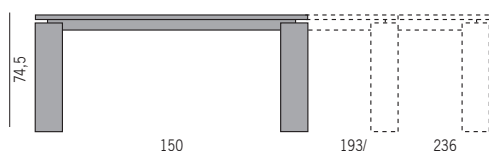

KEVIN | design: O. Moon |

Tavolo da pranzo allungabile e fisso in rovere o noce canaletta. Il piano è composto da due semipiani scorrevoli e può variare la propria lunghezza con l'inserimento di una o due prolunghe mobili, secondo la lunghezza totale che si desidera ottenere. Le gambe smontabili rimangono sempre alle due estremità del piano.

Extendible or fix dining-table in oak or canaletta walnut. The top consists of two elements and its length can be extended by inserting one or two removable extensions accordingly to the total length needed. Delivered knocked-down. The legs always remain at the two ends of the top.

Ess-Tisch mit Fest-oder ausziehbaren Platte aus Eiche oder Nussbaum Canaletta. Die Tischplatte hat zwei Eigenplatten, die allein oder zusammen, nach Bedarf, eingelegt werden können. Gestell demontiert.

Table à manger à allonges ou fix en chêne ou noyer canaletta. Plateau équipé avec deux rallonges à utiliser seules ou ensemble selon le besoin. Piètement démonté. Le jambes restent toujours sur les deux côtés du plateau.

Mesa de comedor extensible y fija en roble o nogal canaletta. La tapa está compuesto de dos semiplanos correderos y puede variar su longitud con la inserción de una o dos extensiones móviles para poder alcanzar la medida deseada. Patas desmontadas. Las patas están siempre a los dos lados del plano.

ALLUNGABILE

| KEVIN 150 H. 74,5 - L. 150/193/236 - P. 90 | H. 18,70" - L. 59,06/75,98/92,91" - P. 35,43" |

| KEVIN 180 H. 74,5 - L. 180/236/292 - P. 100 | H. 18,70" - L. 70,87/92,91/114,96" - P. 39,37" |

ESSENZA	WOOD	MADERA	ВАРИАНТЫ ОТДЕЛКИ НАТУРАЛЬНОГО ДЕРЕВА
NOCE CANALETTA	CANALETTA WALNUT	NOGAL CANALETTA	ОРЕХ CANALETTA
ROVERE NATURALE	NATURAL OAK	ROBLE NATURAL	ДУБ НАТУРАЛЬНЫЙ
ROVERE TINTO WENGÈ	OAK WENGÈ STAINED	ROBLE TEÑIDO WENGÈ	ДУБ ТОНИРОВАННЫЙ В ВЕНГЕ
LACCATO PORO APERTO	LACQUERED OPEN PORE	LACADO PORO ABIERTO	МАТОВЫЙ ЛАК (ВИДИМАЯ СТРУКТУРА ДЕРЕВА)
LACCATO PORO CHIUSO	LACQUERED CLOSE PORE	LACADO PORO CERRADO	МАТОВЫЙ ЛАК (НЕВИДИМАЯ СТРУКТУРА ДЕРЕВА)