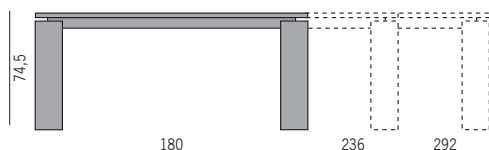

KEVIN | design: O. Moon |

Tavolo da pranzo allungabile e fisso in rovere o noce canaletta. Il piano è composto da due semipiani scorrevoli e può variare la propria lunghezza con l'inserimento di una o due prolunghe mobili, secondo la lunghezza totale che si desidera ottenere. Le gambe smontabili rimangono sempre alle due estremità del piano.

Extendible or fix dining-table in oak or canaletta walnut. The top consists of two elements and its length can be extended by inserting one or two removable extensions accordingly to the total length needed. Delivered knocked-down. The legs always remain at the two ends of the top.

Ess-Tisch mit Fest-oder ausziehbaren Platte aus Eiche oder Nussbaum Canaletta. Die Tischplatte hat zwei Eigenplatten, die allein oder zusammen, nach Bedarf, eingelegt werden können. Gestell demontiert.

Table à manger à allonges ou fix en chêne ou noyer canaletta. Plateau équipé avec deux rallonges à utiliser seules ou ensemble selon le besoin. Piètement démonté. Le jambes restent toujours sur les deux côtés du plateau.

Mesa de comedor extensible y fija en roble o nogal canaletta. La tapa está compuesto de dos semiplanos correderos y puede variar su longitud con la inserción de una o dos extensiones móviles para poder alcanzar la medida deseada. Patas desmontadas. Las patas están siempre a los dos lados del plano.

ALLUNGABILE

| KEVIN 150 H. 74,5 - L. 150/193/236 - P. 90 | H. 18,70" - L. 59,06/75,98/92,91" - P. 35,43" |

| KEVIN 180 H. 74,5 - L. 180/236/292 - P. 100 | H. 18,70" - L. 70,87/92,91/114,96" - P. 39,37" |

ESSENZA	WOOD	MADERA	ВАРИАНТЫ ОТДЕЛКИ НАТУРАЛЬНОГО ДЕРЕВА
NOCE CANALETTA	CANALETTA WALNUT	NOGAL CANALETTA	ОРЕХ CANALETTA
ROVERE NATURALE	NATURAL OAK	ROBLE NATURAL	ДУБ НАТУРАЛЬНЫЙ
ROVERE TINTO WENGÈ	OAK WENGÈ STAINED	ROBLE TEÑIDO WENGÈ	ДУБ ТОНИРОВАННЫЙ В ВЕНГЕ
LACCATO PORO APERTO	LACQUERED OPEN PORE	LACADO PORO ABIERTO	МАТОВЫЙ ЛАК (ВИДИМАЯ СТРУКТУРА ДЕРЕВА)
LACCATO PORO CHIUSO	LACQUERED CLOSE PORE	LACADO PORO CERRADO	МАТОВЫЙ ЛАК (НЕВИДИМАЯ СТРУКТУРА ДЕРЕВА)