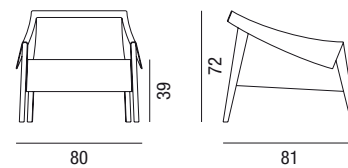

ARA Design: G. Viganò

Poltrona con struttura in massello di noce canaletta e rivestimento sfoderabile nei tessuti della collezione.
Armchair with frame in solid canaletta walnut and removable cover in the fabrics of the collection.
Sessel mit Gestell aus massivem Nussbaum Canaletta und abnehmbarem Bezug in den Stoffen der Kollektion.
Fauteuil avec structure en noyer canaletta massif et revêtement déhoussable dans les tissus de la collection.
Butaca con estructura en nogal canaletta macizo y revestimiento desenfundable en las telas de la colección.

ESSENZA - WOOD - MADERA

noce canaletta - canaletta walnut - nogal canaletta
noce canaletta tinto wengè - canaletta walnut wengè stained - nogal canaletta teñido wengé
laccato opaco poro chiuso - matt lacquered close pore - lacado mate poro cerrado

spencer
interiors

spencer interiors
vancouver bc canada
telephone: 604.736.1378
www.spencerinteriors.ca