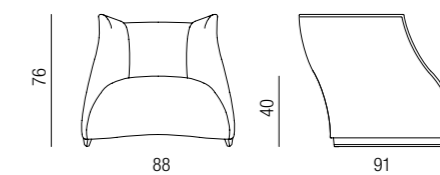

Categoria TESSUTO CLIENTE - customer own fabric - tela cliente

*fresh modern living*

**spencer interiors**

Vancouver BC Canada

> tel: 604 736-1378

> fax: 604 736-1338

> [www.spencerinteriors.ca](http://www.spencerinteriors.ca)