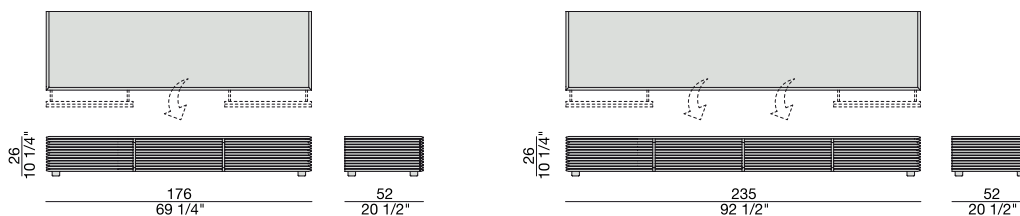

RIGA TV

T. Colzani

Mobile porta tv in massello di noce canaletta con due cassetti laterali e anta centrale a ribalta.

TV stand in solid canaletta walnut with two lateral drawers and central front flap-door.

TV-Bank aus massivem Nussbaum Canaletta mit zwei seitlichen Schubladen und zentrale Klapptür.

Porte TV en noyer canaletta massif avec deux tiroirs latéraux et une porte abatante centrale.

Banco porta TV en nogal canaletta macizo con dos cajones laterales y puerta abatible central.