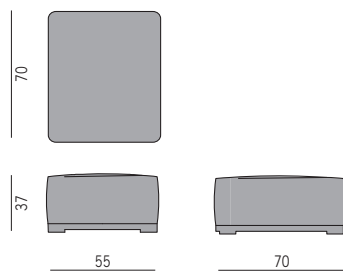

Volume  
m³ 0,243  
Peso lordo  
kg 16

| BEA H. 70 - L. 70 - P. 84 | H. 27,56" - L. 27,56" - P. 33,07" |  
| BEA POUF H. 37 - L. 70 - P. 55 | H. 14,57" - L. 27,56" - P. 21,65" |

ESSENZA	WOOD	MADERA	ВАРИАНТЫ ОТДЕЛКИ НАТУРАЛЬНОГО ДЕРЕВА
FRASSINO TINTO ROVERE	ASH OAK STAINED	FRESNO TEÑIDO ROBLE	ЯСЕНЬ ТОНИРОВАННЫЙ ПОД ДУБ
FRASSINO TINTO WENGÈ	ASH WENGÈ STAINED	FRESNO TEÑIDO WENGÈ	ЯСЕНЬ ТОНИРОВАННЫЙ ПОД ВЕНГЕ
FRASSINO TINTO NOCE	ASH WALNUT STAINED	FRESNO TEÑIDO NOGAL EUROPEO	ЯСЕНЬ ТОНИРОВАННЫЙ ПОД ОРЕХ
LACCATO PORO APERTO	LACQUERED OPEN PORE	LACADO PORO ABIERTO	МАТОВЫЙ ЛАК (ВИДИМАЯ СТРУКТУРА ДЕРЕВА)