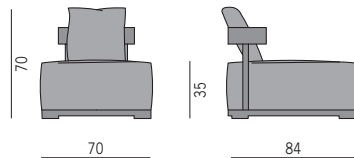

BEA | design: M. Marconato - T. Zappa |

Poltrona e pouf con struttura in massello di frassino e rivestimento sfoderabile nei tessuti della collezione.

Armchair and stool with frame in solid ash and removable cover in the fabrics of the collection.

Sessel und Pouf mit Gestell aus massiver Esche und abnehmbarem Bezug in den Stoffen der Kollektion.

Fauteuil et pouf avec structure en frêne massif et revêtement déhoussable dans les tissus de la collection.

Sillón y pouf con estructura en fresno macizo y revestimiento desenfundable en las telas de la colección.

Кресло и пуф из массива ясеня со съёмными чехлами из ткани коллекций фабрики.

Volume
m³ 0,497
Peso lordo
kg 23