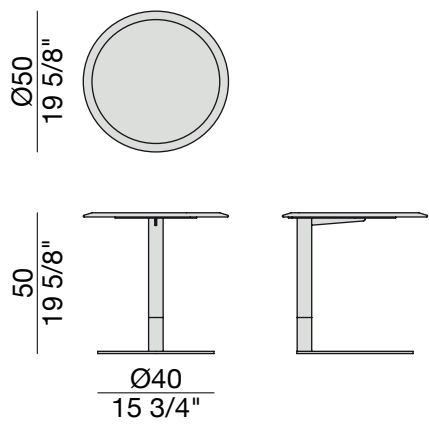

Tavolino tondo con montante in massello di noce canaletta, base in metallo e piano in legno, in cristallo retroverniciato o in Rock.

Round side table with pole in solid canaletta walnut, metal base and top in wood, in back-coated glass or in Rock.

Runder Beistelltisch mit Holzstrebe aus Nus-sbaum Canaletta, Metal-lgestell und Tischplatte aus Holz, lackiertem Glas oder Rock.

Guéridon rond avec bâton en noyer canaletta massif, piétement en métal et plateau en bois, en verre rétro-verni ou en Rock.

Mesa auxiliar redonda con estructura en nogal canaletta, base en metal y tapa en madera, en cristal retrobarnizado o en Rock.