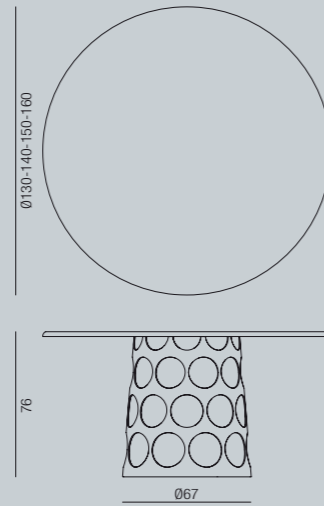

JEAN TONDO L
C. BALLABIO