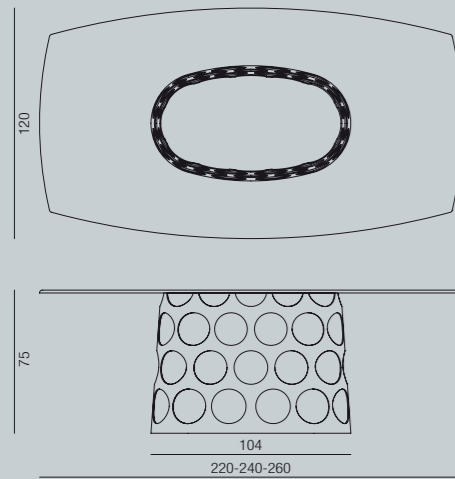

JEAN BOTTE C
C. BALLABIO