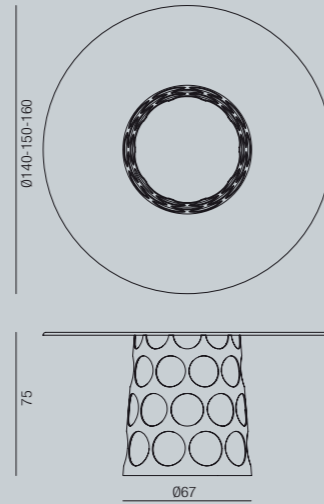

JEAN TONDO C
C. BALLABIO