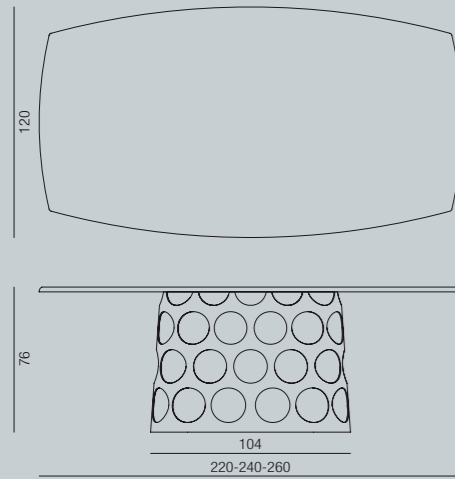

JEAN BOTTE L
C. BALLABIO