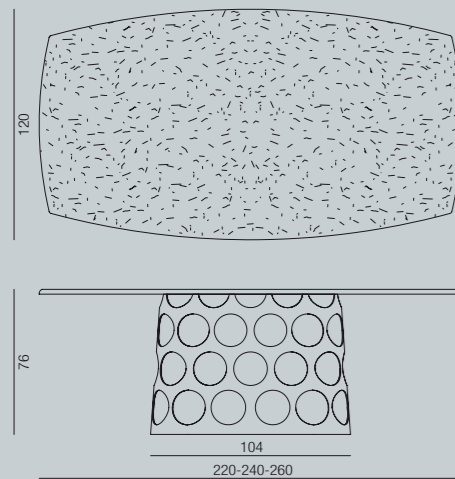

JEAN BOTTE M
C. BALLABIO