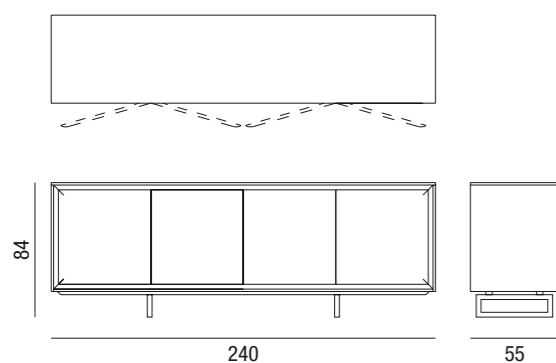

# HAMILTON

Design: Marelli & Molteni

HAMILTON CREDENZA NOCE CANALETTA  
SIDEBOARD CANALETTA WALNUT

**HAMILTON** Design: Marelli & Molteni

Credenza in noce canaletta con ante in legno. Cassetto e ripiani interni. Base in metallo.  
 Sideboard in canaletta walnut with doors, internal drawer and shelves. Metal base.  
 Anrichte aus Nussbaum Canaletta mit Tueren, Innenschubladen und Boden. Metallgestell.  
 Meuble en noyer canaletta avec portes, tiroirs et étagères intérieures. Piètement en métal.  
 Aparador en nogal canaletta con puertas, cajón y estantes internos. Base de metal.