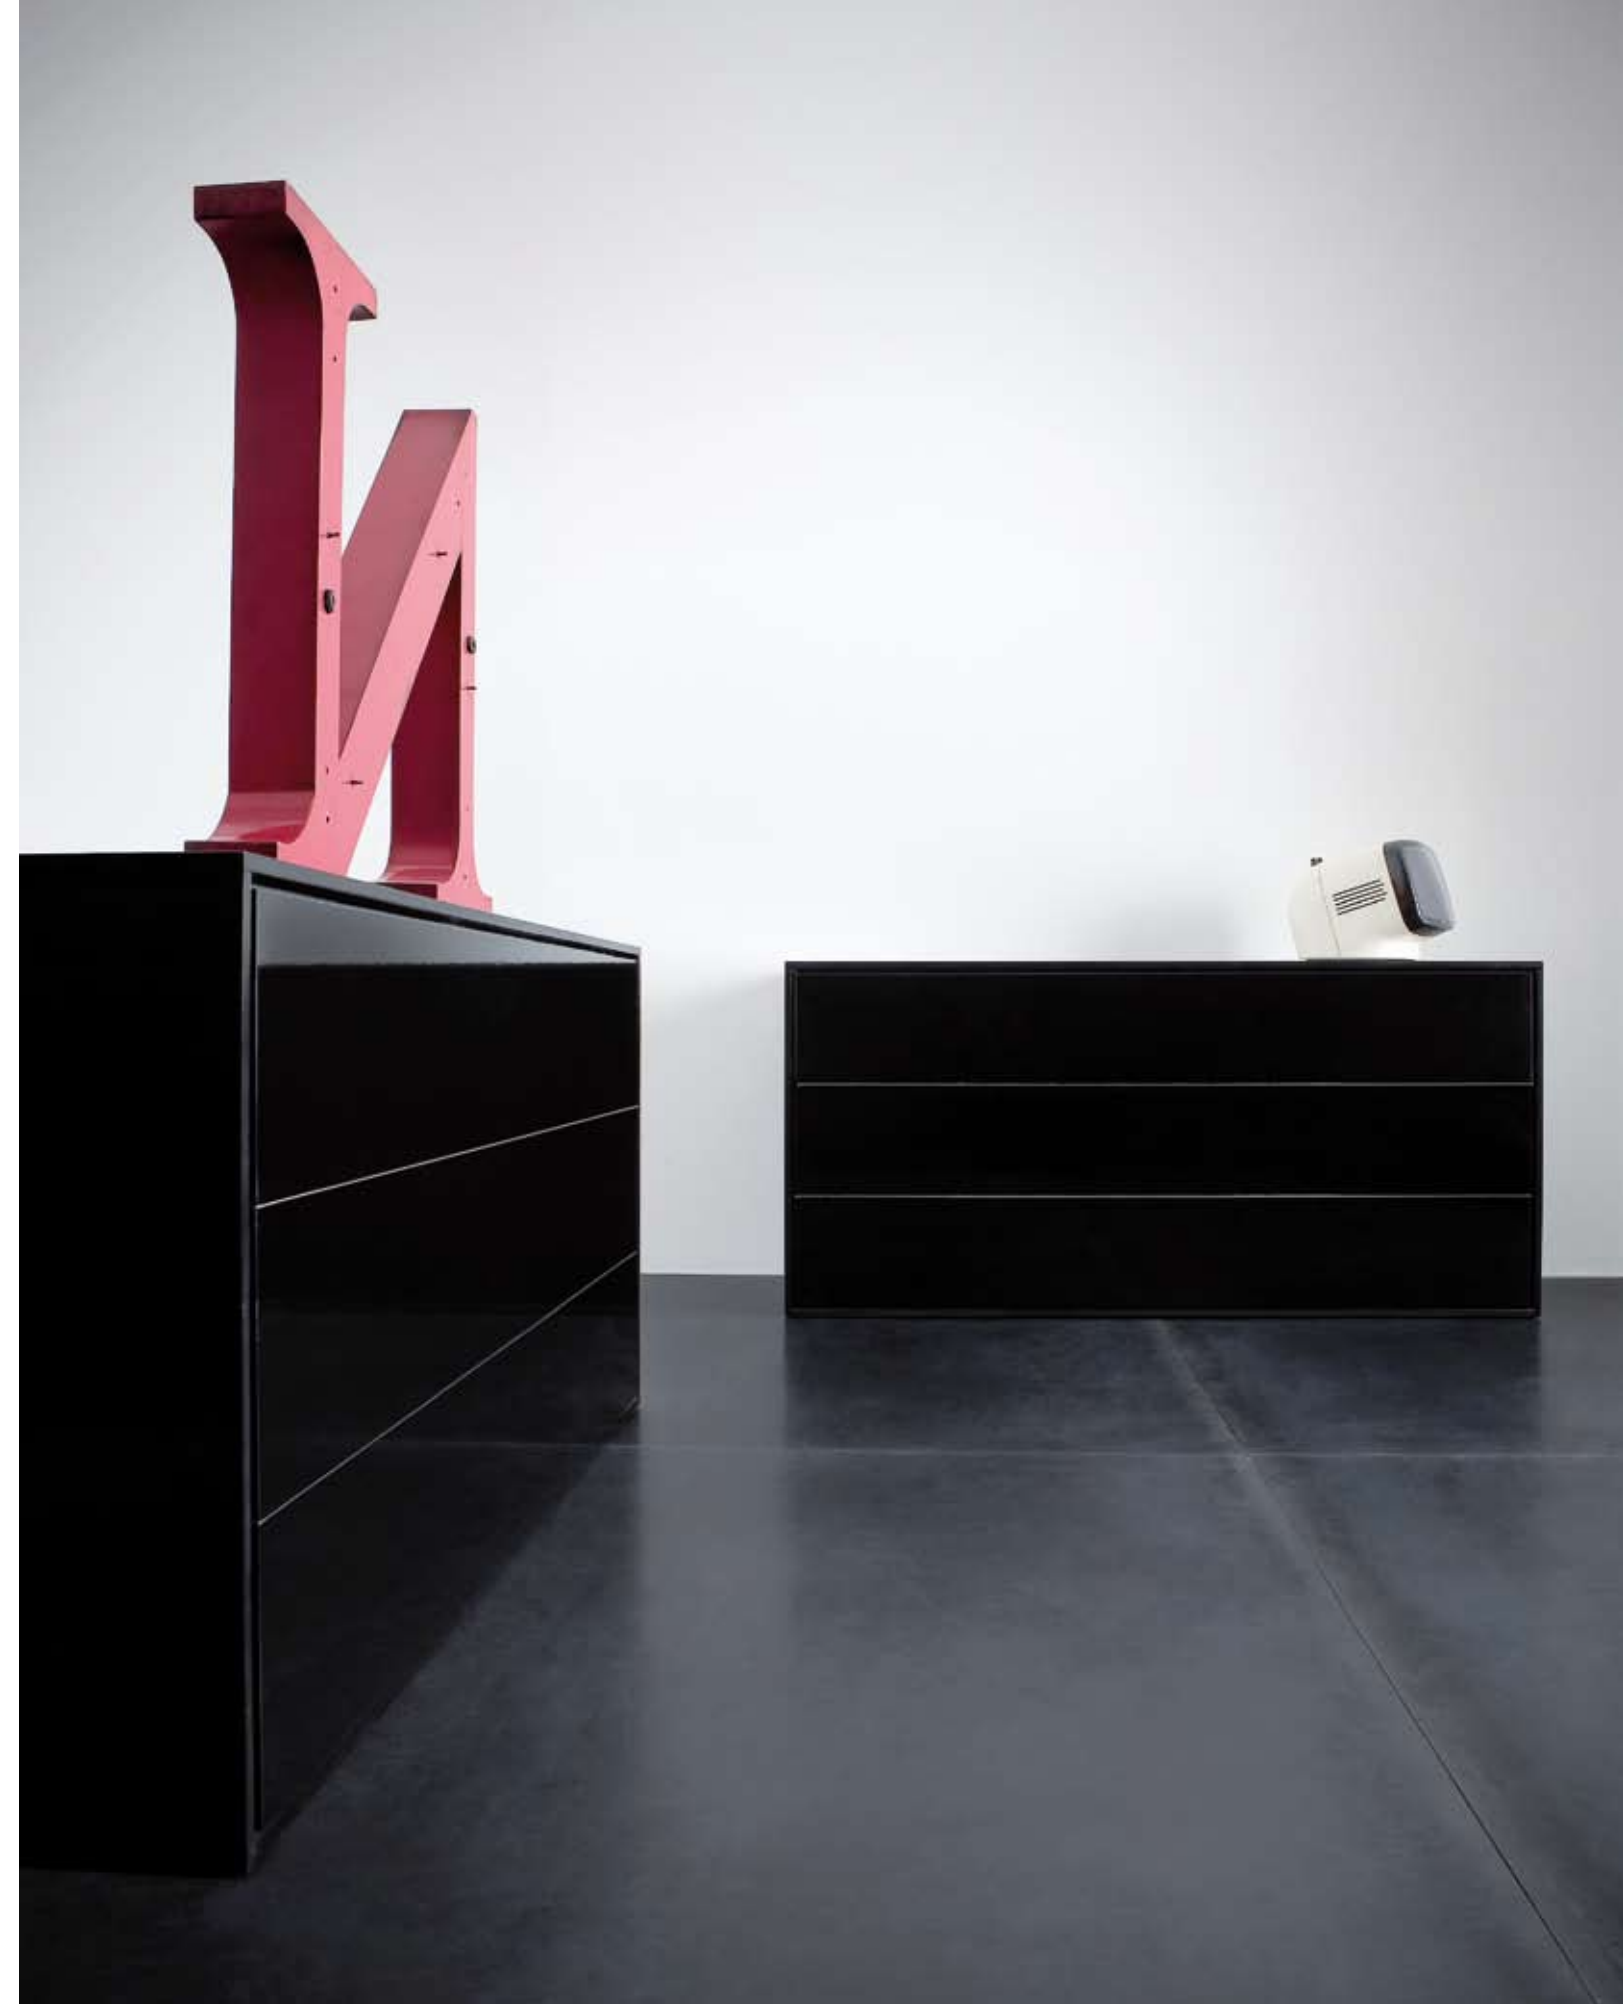

Pagina 100: **Sacco**__letto con giroletto in laccato lucido bianco e piedi cromo, testiera imbottita e rivestita in pelle. **Norbert**__elementi a cassetto in laccato opaco bianco con apertura push pull.
Pagina a lato: **Norbert**__elementi a cassetto sovrapposti in laccato lucido tortora con apertura push pull.

Page 100: **Sacco**__bed with bianco high gloss lacquered bedframe and chrome feet, padded headboard with leather upholstery.
Norbert__bianco matt lacquered drawer units with push pull opening.
Opposite page: **Norbert**__tortora high gloss lacquered piled drawer units with push pull opening.

Pagina 94: **Sacco**__ letto con giroletto in noce canaletto e piedi cromo, testiera imbottita e rivestita in pelle. **Norbert**__comodino in noce canaletto con apertura push pull. Pedana e raster **Continua** in appoggio in laccato lucido nero. Pagina a lato: **Norbert**__comò in noce canaletto con apertura push pull. **MP3**__mensole in laccato lucido nero. **Nuvola**__ sedia con struttura verniciata e scocca laccato lucido nero.

LA TESTIERA CON
LIBRERIA INTEGRATA
TRASFORMA IL LETTO
IN UN ELEMENTO
MULTIFUNZIONE

*The headboard with built-in
bookcase turns this bed
into a multi-purpose piece
of furniture*

Pagina 66: **Oriente**__letto imbottito e rivestito in tessuto, testiera reclinabile e basamento cromo. Libreria scorrevole in laccato lucido nero.
Norbert__comodini in laccato lucido rosso ciliegia.
Pagina a lato: **Norbert**__ elementi a cassetto sovrapposti in laccato lucido nero, mensole con fianchetto in laccato opaco bianco.