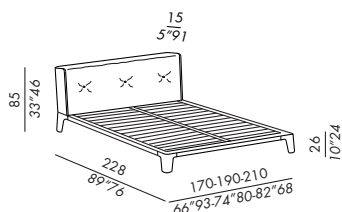

Einzige verfügbare Maße

- lit avec tête du lit rembourré
- base démontable en bois
- structure tête de lit en bois
- coussin tête de lit en polyuréthane expansé et fibre polyester
- sommier encastrable deluxe - sommiers séparés non réalisables
- finitions:
 - base en placage de chêne teinté moka-gris-clair-blanc
 - tête de lit et coussin tête de lit en tissu ou cuir - non déhoussable

seules dimensions disponibles

- cama con cabecera acolchada
- base de madera desmontable
- cabecera de madera
- cojín cabecera en poliuretano espanso y fibras poliéster
- somier de láminas encastrado meridiani deluxe
- no somieres separados
- acabados:
 - base enchapado en roble teñido moka-gris-claro-blanco
 - cojín cabecera en tejido o piel fijo

únicas medidas disponibles

fixed dimensions

170 x 225 rete deluxe - with deluxe slatted base 157 x 199 / 61" 81 x 78" 35
materasso - mattress 160 x 200 / 62" 99 x 78" 74 (optional)

190 x 225 rete deluxe - with deluxe slatted base 177 x 199 / 69" 69 x 78" 35
materasso - mattress 180 x 200 / 70" 87 x 78" 74 (optional)