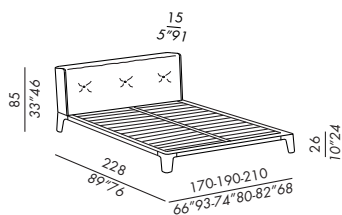

170 x 225 rete deluxe - with deluxe slatted base 157 x 199 / 61" 81 x 78" 35
materasso - mattress 160 x 200 / 62" 99 x 78" 74 (optional)

190 x 225 rete deluxe - with deluxe slatted base 177 x 199 / 69" 69 x 78" 35
materasso - mattress 180 x 200 / 70" 87 x 78" 74 (optional)

210 x 225 rete deluxe - with deluxe slatted base 197 x 199 / 77" 56 x 78" 35
materasso - mattress 200 x 200 / 78" 74 x 78" 74 (optional)

spencer
interiors

spencer interiors
vancouver bc canada
telephone: 604.736.1378
www.spencerinteriors.ca