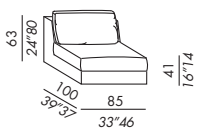

seat cushions have a "standard" firmness - on request they can be made "soft" or "firm"

- Abziehbare Anbauelementen
- Fester Lederbezug
- Holzgestell
- Polsterung aus unverformbaren PU-Schäumen
- ABS schwarze FüÙe
- Sitzkissen PU-Schäume und Abdeckung Polsterdaune
- Rückenkissen Polsterdaune

Die Sitzkissen sind mit Tragfähigkeit "standard" hergestellt. Auf Wunsch können sie auch weicher "soft" oder fester "firm" hergestellt werden

- éléments modulables déhoussables
- fixes pour version en cuir
- structure en bois
- rembourrage en polyuréthane indéformable
- pieds noirs en abs
- coussin assise en polyuréthane et plumes renforcées
- coussin dos en plumes renforcées

les coussins d'assise sont réalisés avec une portance "standard"; sur demande nous pouvons les réaliser plus souples version "soft" ou plus durs version "firm"

- elementos modulares desenfundables
- revestimiento fijo para versión en piel
- estructura de madera
- relleno en poliuretano indeformable
- patas negras en Abs
- cojín asiento en poliuretano y pluma soportada
- cojín respaldo en pluma soportada

los cojines asientos se realizan con una portancia "standard". a petición pueden ser realizados más blandos "soft" o más rígidos "firm"

elemento 85
unit 85