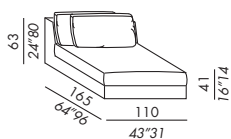

seat cushions have a "standard" firmness - on request they can be made "soft" or "firm"

- Abziehbare Anbauelementen
- Fester Lederbezug
- Holzgestell
- Polsterung aus unverformbaren PU-Schäumen
- ABS schwarze FüÙe
- Sitzkissen PU-Schäume und Abdeckung Polsterdaune
- Rückenkissen Polsterdaune

Die Sitzkissen sind mit Tragfähigkeit "standard" hergestellt. Auf Wunsch können sie auch weicher "soft" oder fester "firm" hergestellt werden

- éléments modulables déhoussables
- fixes pour version en cuir
- structure en bois
- rembourrage en polyuréthane indéformable
- pieds noirs en abs
- coussin assise en polyuréthane et plumes renforcées
- coussin dos en plumes renforcées

les coussins d'assise sont réalisés avec une portance "standard"; sur demande nous pouvons les réaliser plus souples version "soft" ou plus durs version "firm"

- elementos modulares desenfundables
- revestimiento fijo para versión en piel
- estructura de madera
- relleno en poliuretano indeformable
- patas negras en Abs
- cojín asiento en poliuretano y pluma soportada
- cojín respaldo en pluma soportada

los cojines asientos se realizan con una portancia "standard". a petición pueden ser realizados más blandos "soft" o más rígidos "firm"

relax chaise