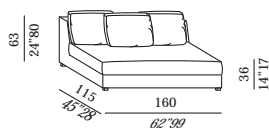

elemento 160
unit 160