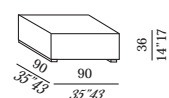

elemento  
unit

terminale  
end unit

angolo  
corner

chaise longue

pouf 90

pouf 105

cuscini cs  
cushion cs

42 x 42 | 16"54 x 16"54  
50 x 50 | 19"69 x 19"69  
65 x 55 | 25"59 x 21"65  
80 x 50 | 31"50 x 19"69