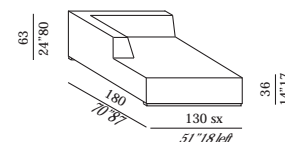

Elementos desenfundables. Estructura de madera. Base de madera teñida moka. Revestimiento en poliuretano indeformable y funda protectora de fibra poliéster. Cojines (optativo) de pluma con fibra poliéster. Unit - realizable de una longitud de 90 cm a 200 cm (solo multiples de 10 cm) : + 7% por cada 10 cm. End unit - realizable de una longitud de 110 cm a 220 cm (solo multiples de 10 cm) : + 7% por cada 10 cm.

elemento  
unit

terminale  
end unit

angolo  
corner

chaise longue

pouf 90

pouf 105

cuscini cs  
cushion cs

42 x 42 | 16"54 x 16"54  
50 x 50 | 19"69 x 19"69  
65 x 55 | 25"59 x 21"65  
80 x 50 | 31"50 x 19"69