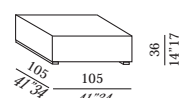

elemento  
unit

terminale  
end unit

angolo  
corner

chaise longue

pouf 90

pouf 105

cuscini cs  
cushion cs

42 x 42 | 16"54 x 16"54  
50 x 50 | 19"69 x 19"69  
65 x 55 | 25"59 x 21"65  
80 x 50 | 31"50 x 19"69