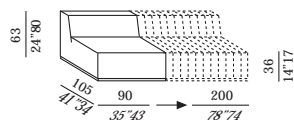

elemento
unit