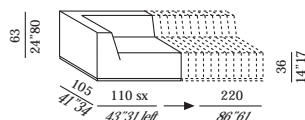

terminale
end unit