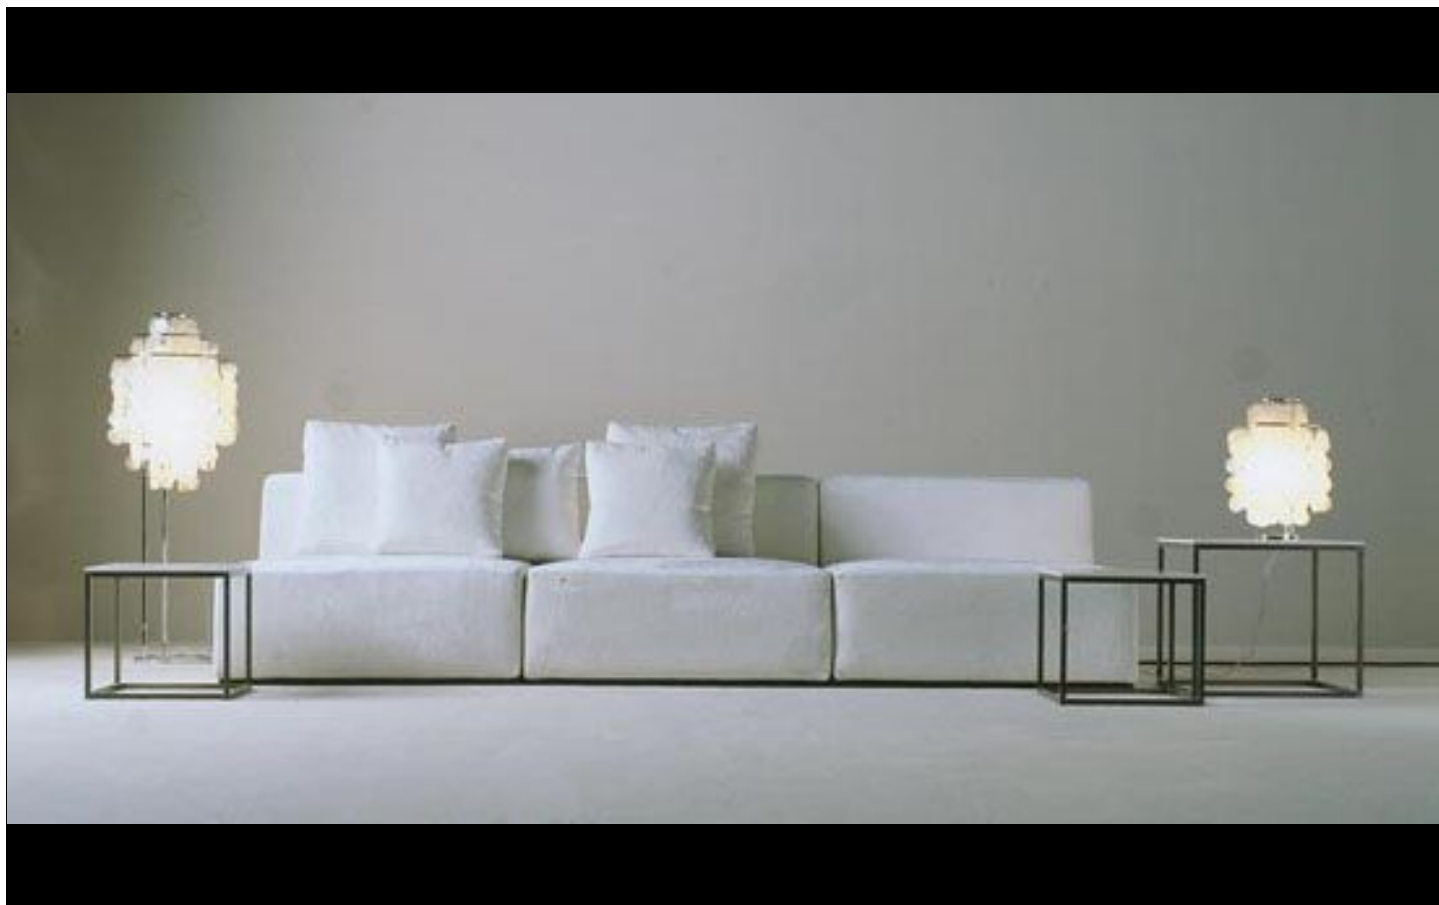

MERIDIANI  
HOME

spencer  
interiors

spencer interiors  
vancouver bc canada  
telephone: 604 736.1378  
www.spencerinteriors.ca

LEWIS  
componibile - modular sofa  
2006

Elementi sfoderabili. Struttura in legno, basamenti in legno tinto moka. Imbottitura in poliuretano indeformabile e rivestimento protettivo in fibra poliestere. Cuscini (optional) in piuma supportata. Unit - realizzabile in larghezze da cm 90 a cm 200 (solo in multipli di cm 10) : + 7 % per ogni 10 cm. End unit - realizzabile in larghezze da cm 110 a cm 220 (solo in multipli di cm 10) : + 7 % per ogni 10 cm.

Upholstered units with removable covers. Wooden frame. Mocha-stained wooden base. Non-deformable polyurethane padding and protective cover in polyester fiber. Back cushions (optional) in reinforced feathers. Unit - from 90 cm to 200 cm wide (multiples of 10 cm only) : + 7% for every 10 cm. End unit - from 110 cm to 220 cm wide (multiples of 10 cm only) : + 7% for every 10 cm.

Éléments déhoussables. Structure en bois, socles en bois teint moka, rembourrage en polyuréthane indéformable et revêtement de protection en polyester. Coussins (optionnels), en plume et particules enrobées. Unit : réalisable dans largeurs de cm 90 à cm 200 (uniquement en multiples de 10 cm) : + 7% tous les 10 cm. End unit : réalisable dans largeurs de cm 110 à cm 220 (uniquement en multiples de 10 cm) : + 7% tous les 10 cm.

Abziehbare Elemente. Holzgestell: Holzsockel moka gebeizt. Polsterung aus unverformbaren PU-Schaum und Schutzbezug aus Polyesterfasern. Lose Kissen (Extra) mit Halbdaunen gefüllt. Unit - in verschiedenen Längen von 90 cm bis zu 200 cm (nur je 10 cm) realisierbar : + 7% pro 10 cm. End unit - in verschiedenen Längen von 110 cm bis zu 220 cm (nur je 10 cm) realisierbar : + 7% pro 10 cm.