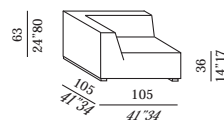

Abziehbare Elemente. Holzgestell: Holzsockel moka gebeizt. Polsterung aus unverformbaren PU-Schaum und Schutzbezug aus Polyesterfasern. Lose Kissen (Extra) mit Halbdaunen gefüllt. Unit - in verschiedenen Längen von 90 cm bis zu 200 cm (nur je 10 cm) realisierbar : + 7% pro 10 cm. End unit - in verschiedenen Längen von 110 cm bis zu 220 cm (nur je 10 cm) realisierbar : + 7% pro 10 cm.

Elementos desenfundables. Estructura de madera. Base de madera teñida moka. Revestimiento en poliuretano indeformable y funda protectora de fibra poliéster. Cojines (optativo) de pluma con fibra poliéster. Unit - realizable de una longitud de 90 cm a 200 cm (solo multiples de 10 cm) : + 7% por cada 10 cm. End unit - realizable de una longitud de 110 cm a 220 cm (solo multiples de 10 cm) : + 7% por cada 10 cm.

elemento  
unit

terminale  
end unit

angolo  
corner

chaise longue

pouf 90

pouf 105

cuscini cs  
cushion cs

42 x 42 | 16"54 x 16"54  
50 x 50 | 19"69 x 19"69  
65 x 55 | 25"59 x 21"65  
80 x 50 | 31"50 x 19"69