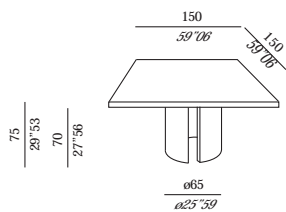

Tavoli pranzo in legno, basamenti smontabili.
Impiallacciatura in rovere tinto: chiaro, grigio o moka.
Laccatura lucida nei colori bianco, greige o marrone.

Dining tables in wood, detachable bases.
Stained oak veneer: light, grey or mocha.
white, greige or brown glossy lacquer.

Tables a manger en bois, socles démontables.
Placage en chême teinte: clair, gris ou moka.
Laquage brillante dans les couleurs white, greige ou brown.

Holzfurnierte Esstischen abmontierbarer Mittelfuß.
Hell, grau oder mokaGebeiztes Eichenfurnier.
Glaenzend Lackiert in den Farben white, greige oder brown.

Mesas de comedor de madera, bases desmontables.
Enchapado en roble teñido claro, gris o moka.
Lacados brillante en los colores white, greige o brown.

gong 150-TP