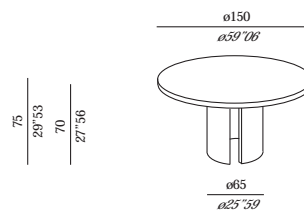

gong 150R-TP