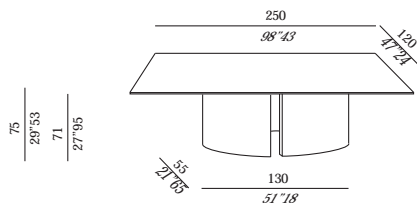

Mesas de comedor de madera, bases desmontables.
Enchapado en roble teñido claro, gris o moka.
Lacados brillante en los colores white, greige o brown.

gong 150-TP

gong 150R-TP

gong 250-TP

gong 250OV-TP