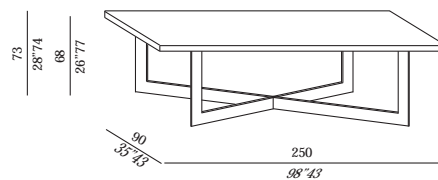

cross metal 250-TP