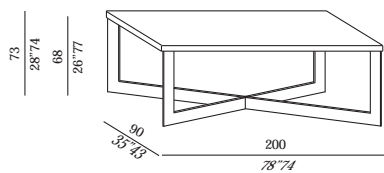

Tavoli pranzo smontabili e piani con finiture differenti.
Cross metal: basamento in metallo verniciato trasparente.
Cross nickel: basamento in metallo finitura nickel nero.
Resina lucida: lavorata a mano nei colori grigio-antracite e oro.
Ogni pezzo è unico.

Dining tables that can be disassembled and tops with different finishes. Detachable legs.
Cross metal: base in metal with transparent finish.
Cross nickel: base in metal with a glossy black nickel finish.
Glossy resin: handcrafted textured tops in charcoal grey and gold.

Tables à manger démontables avec dessous en différentes finitions.
Cross métal: socle en métal brut glacé transparent.
Cross nickel: socle en métal chromé nickel noir.
Résine brillante: travail artisanal dans les coloris gris-anthracite et or.
Chaque pièce est unique.

Abmontierbarer Esstische, Platten in verschiedene Ausführungen.
Cross metal: Metallbeine aus transparent Lackier-Metall.
Cross nickel: Metallbeine aus schwarz Nickel verchromt.
Glänzendes Harz: handarbeitete Harz in anthrazit-grau oder gold Farben.
Jedes Stück ist einzigartig.

Mesas comedor con sobres en acabados diferentes.
Base desmontable.
Cross metal: Base en metal barnizado transparente.
Cross nickel: base en metal acabado niquel negro brillante.
Resina brillante: sobres texturados hechos a mano en colores gris antracita y oro. Cada pieza es unica.

cross metal 200-TP