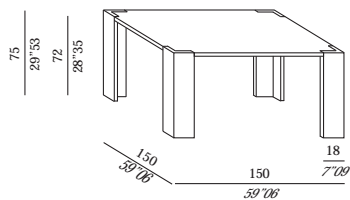

brando 150-TP