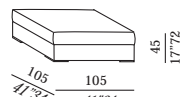

elemento 110
unit 110

terminale 130
end unit 130

angolo
corner unit

chaise longue

pouf 105

cuscinetti cf
cushion cf

42 x 42 | 16"54 x 16"54
50 x 50 | 19"69 x 19"69
70 x 55 | 27"56 x 21"65