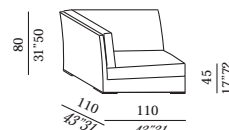

elemento 110
unit 110

terminale 130
end unit 130

angolo
corner unit

chaise longue

pouf 105

cuscinetti cf
cushion cf

42 x 42 | 16"54 x 16"54
50 x 50 | 19"69 x 19"69
70 x 55 | 27"56 x 21"65