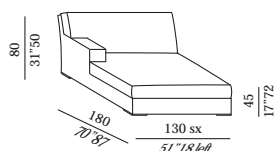

elemento 110
unit 110

terminale 130
end unit 130

angolo
corner unit

chaise longue

pouf 105

cuscinetti cf
cushion cf

42 x 42 | 16"54 x 16"54
50 x 50 | 19"69 x 19"69
70 x 55 | 27"56 x 21"65