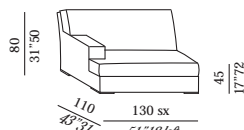

elemento 110
unit 110

terminale 130
end unit 130

angolo
corner unit

chaise longue

pouf 105

cuscinetti cf
cushion cf

42 x 42 | 16"54 x 16"54
50 x 50 | 19"69 x 19"69
70 x 55 | 27"56 x 21"65