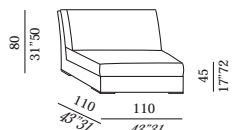

elemento 110
unit 110

terminale 130
end unit 130

angolo
corner unit

chaise longue

pouf 105

cuscinetti cf
cushion cf

42 x 42 | 16"54 x 16"54
50 x 50 | 19"69 x 19"69
70 x 55 | 27"56 x 21"65