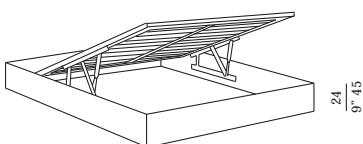

storage - box

depth - profundidad: 5" 91 /15