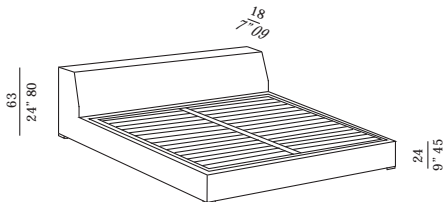

MERIDIANI
HOME

spencer
interiors

spencer interiors
vancouver bc canada
telephone: 604.736.1378
www.spencerinteriors.ca

LEWIS BED - US VERSION
2008

Upholstered bed.
Wooden frame that can be
disassembled.
"Classic" base with laminated beech
slats.
Base with adjustable slats joints.
Feet in stained wood.
Completely removable cover.
Special dimensions :
length only: + 5% for every 5 cm.

Letto tessile imbottito.
Struttura in legno smontabile.
Piano letto con rete a doghe
di faggio lamellare modello "classic".
Base con supporti rete regolabili.
Piedini in legno tinto.
Rivestimento sfoderabile
Misure speciali :
solo in lunghezza + 5% per ogni
5 cm.

Sommier de tejido acolchado.
Estructura de madera desmontable,
base con elástico de láminas
de haya modelo "classic".
Base con soportes graduables para la
red.
Patas de madera teñida.
Funda desenfundable.
Medidas especiales :
sólo largura + 5% por cada 5 cm.

twin 44"x89"
queen 64"x90"
king 80"x90"

storage - box

depth - profundidad: 5" 91 / 15