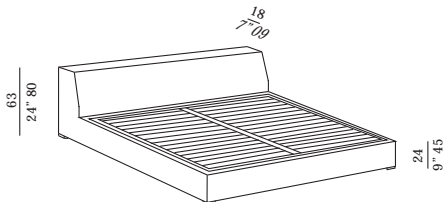

fresh modern living

Upholstered bed.
Wooden frame that can be
disassembled.
"Classic" base with laminated beech
slats.
Base with adjustable slats joints.
Feet in stained wood.
Completely removable cover.
Special dimensions :
length only: + 5% for every 5 cm.

Letto tessile imbottito.
Struttura in legno smontabile.
Piano letto con rete a doghe
di faggio lamellare modello "classic".
Base con supporti rete regolabili.
Piedini in legno tinto.
Rivestimento sfoderabile
Misure speciali :
solo in lunghezza + 5% per ogni
5 cm.

Sommier de tejido acolchado.
Estructura de madera desmontable,
base con elástico de láminas
de haya modelo "classic".
Base con soportes graduables para la
red.
Patas de madera teñida.
Funda desenfundable.
Medidas especiales :
sólo largura + 5% por cada 5 cm.

*twin 44"x89"
queen 64"x90"
king 80"x90"*

storage - box

depth - profundidad: 5" 91 /15