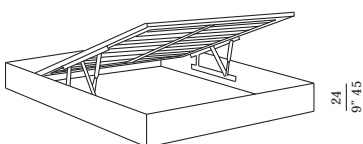

MERIDIANI
HOME

spencer
interiors

spencer interiors
vancouver bc canada
telephone: 604.736.1378
www.spencerinteriors.ca

LEWIS BED - US VERSION
2008

Upholstered bed.
Wooden frame that can be
disassembled.
"Classic" base with laminated beech
slats.
Base with adjustable slats joints.
Feet in stained wood.
Completely removable cover.
Special dimensions :
length only: + 5% for every 5 cm.

Letto tessile imbottito.
Struttura in legno smontabile.
Piano letto con rete a doghe
di faggio lamellare modello "classic".
Base con supporti rete regolabili.
Piedini in legno tinto.
Rivestimento sfoderabile
Misure speciali :
solo in lunghezza + 5% per ogni
5 cm.

Sommier de tejido acolchado.
Estructura de madera desmontable,
base con elástico de láminas
de haya modelo "classic".
Base con soportes graduables para la
red.
Patas de madera teñida.
Funda desenfundable.
Medidas especiales :
sólo largura + 5% por cada 5 cm.

twin 44"x89"
queen 64"x90"
king 80"x90"

storage - box

depth - profundidad: 5" 91 / 15