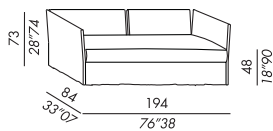

acesorios opcionales

- cojines fox 65 en pluma soportada

double bed

cuscino 65x65 throw cushion 65x65

**spencer
interiors**

spencer interiors
vancouver bc canada
telephone: 604.736.1378
www.spencerinteriors.ca