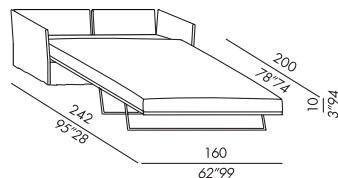

double bed

cuscino 65x65 throw cushion 65x65

**spencer
interiors**

spencer interiors
vancouver bc canada
telephone: 604.736.1378
www.spencerinteriors.ca