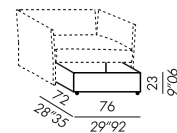

cassetto con ruote drawer with wheels