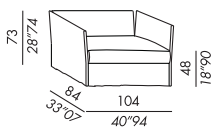

poltrona letto chair-bed