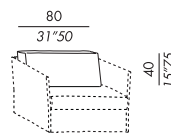

cuscino schienale back cushion