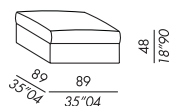

pouf ottoman