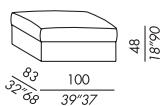

fast bed

spencer
interiors

spencer interiors
vancouver bc canada
telephone: 604.736.1378
www.spencerinteriors.ca