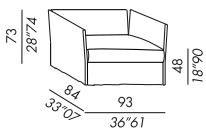

poltrona armchair