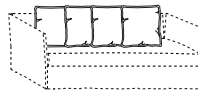

cuscino 65x65 throw cushion 65x65

**spencer
interiors**

spencer interiors
vancouver bc canada
telephone: 604.736.1378
www.spencerinteriors.ca