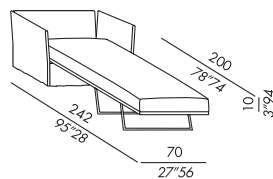

cuscino schienale back cushion

cassetto con ruote drawer with wheels

poltrona letto chair-bed

cuscino 65x65 throw cushion 65x65

FOX

2010

MERIDIANI

- elemento giorno-notte imbottito e sfoderabile
- struttura in legno e metallo
- movimento letto in metallo con rete elettrosaldada
- imbottitura in poliuretano indeformabile
- cuscino sedile-materasso sfoderabile in poliuretano e fibra poliestere