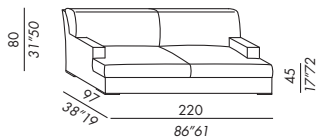

versión con perfil: se aconseja sólo limpiar en seco

divano letto 220 sofa bed 220

appoggiareni lumbar cushion

cuscini CF cushions CF

42 x 42 / 16"54 x 16"54
50 x 50 / 19"69 x 19"69
70 x 55 / 27"56 x 21"65