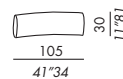

versión con perfil: se aconseja sólo limpiar en seco

divano letto 220 sofa bed 220

appoggiareni lumbar cushion

cuscini CF cushions CF

42 x 42 / 16"54 x 16"54
50 x 50 / 19"69 x 19"69
70 x 55 / 27"56 x 21"65