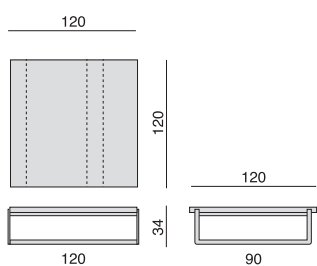

12315 Tavolino cm 120 x 120 pelle