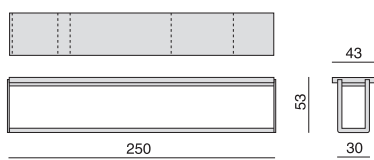

SCOTT

ELEMENTI

CODICE

12308 Consolle cm 200 cedro

12309 Consolle cm 200 pelle

12310 Consolle cm 250 cedro

12311 Consolle cm 250 pelle

12312 Consolle cm 300 cedro