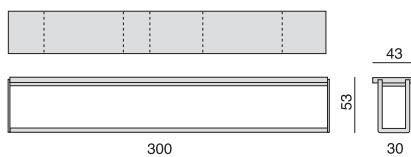

SCOTT

ELEMENTI

CODICE

12308 Consolle cm 200 cedro

12309 Consolle cm 200 pelle

12310 Consolle cm 250 cedro

12311 Consolle cm 250 pelle

12312 Consolle cm 300 cedro