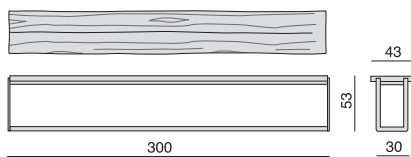

SCOTT

ELEMENTI

CODICE

12308 Consolle cm 200 cedro

12309 Consolle cm 200 pelle

12310 Consolle cm 250 cedro

12311 Consolle cm 250 pelle

12312 Consolle cm 300 cedro