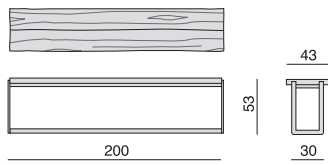

SCOTT

ELEMENTI

CODICE

12308 Consolle cm 200 cedro