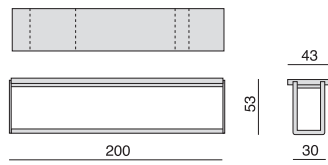

12309 Consolle cm 200 pelle