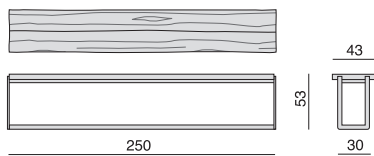

SCOTT

ELEMENTI

CODICE

12308 Consolle cm 200 cedro

12309 Consolle cm 200 pelle

12310 Consolle cm 250 cedro

12311 Consolle cm 250 pelle

12312 Consolle cm 300 cedro