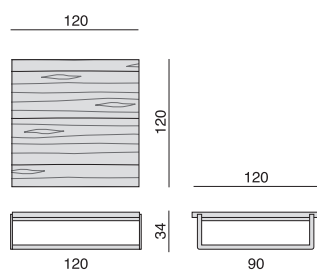

12314 Tavolino cm 120 x 120 cedro