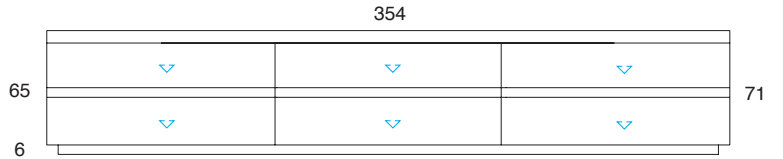

Credenze con gola - legno o laccato (wo= legno LA= laccato)
Sideboards with groove - wood or lacquered (wo= wood LA= lacquered)