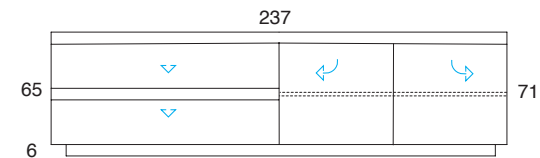

Credenze con gola - legno o laccato (wo= legno LA= laccato)
Sideboards with groove - wood or lacquered (wo= wood LA= lacquered)