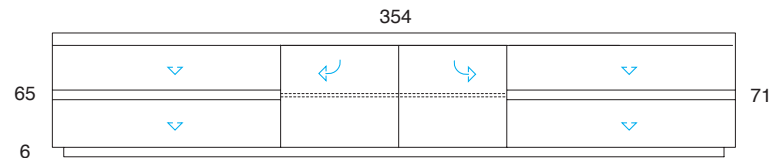

Credenze con gola - legno o laccato (wo= legno LA= laccato)
Sideboards with groove - wood or lacquered (wo= wood LA= lacquered)