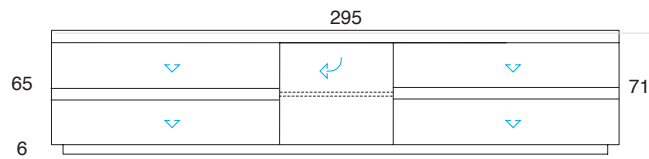

Credenze con gola - legno o laccato (wo= legno LA= laccato)
Sideboards with groove - wood or lacquered (wo= wood LA= lacquered)