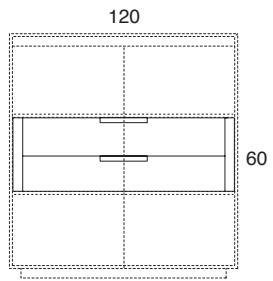

Madie - legno o laccato (wo= legno LA= laccato)
Cupboards - wood or lacquered (wo= wood LA= lacquered)

Optional
cassettiera interna
per modulo cm 120
internal chest of drawers
for module cm 120