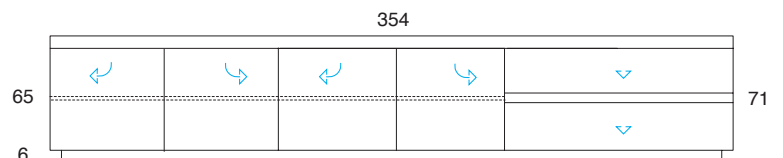

Credenze con gola - legno o laccato (wo= legno LA= laccato)
Sideboards with groove - wood or lacquered (wo= wood LA= lacquered)