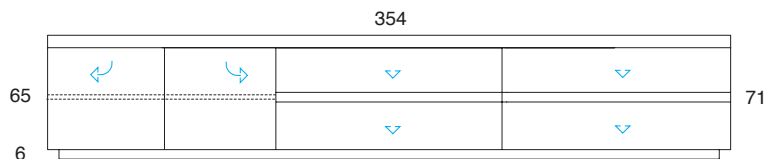

Credenze con gola - legno o laccato (wo= legno LA= laccato)
Sideboards with groove - wood or lacquered (wo= wood LA= lacquered)