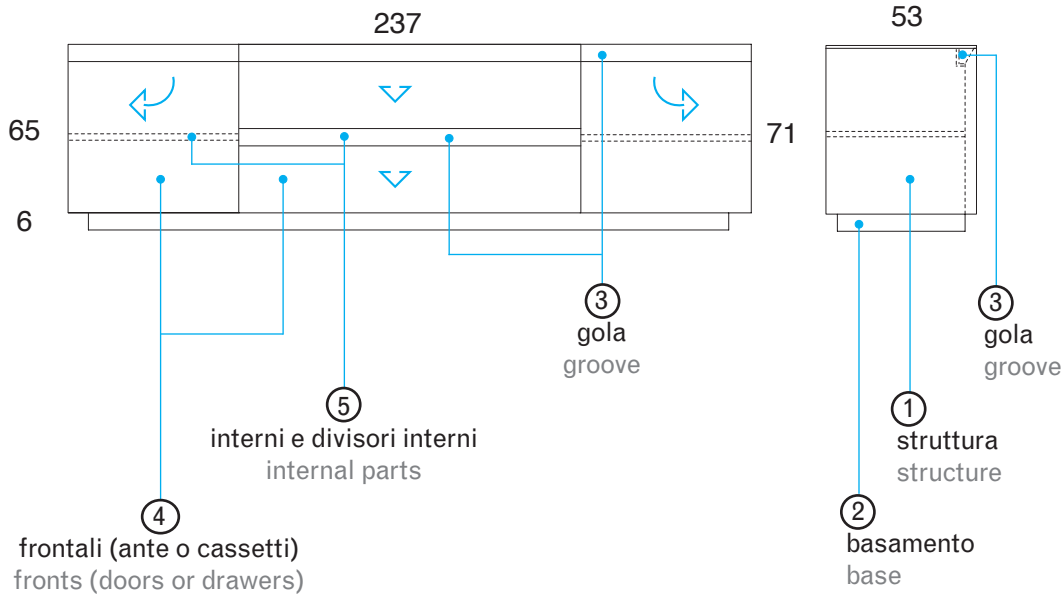

basi basse / low bases
solo cassetti / only drawers

credenze / sideboards
modulo 60 - solo ante
modulo 120 - ante o cassetti
module 60 - only doors
module 120 - doors or drawers

madie / cupboards
solo ante / only doors

Mobili da appendere
Hanging units

le basi basse con gola (non le credenze nè le madie) possono essere appese a parete. In questo caso il mobile viene fornito privo di basamento.

low bases with groove (not sideboards nor cupboards) can be hung on the wall. In this case the furniture is supplied without base.

- | | |
|---|---|
| ① struttura esterna
external structure | laccata o impiallacciata legno zebano
(da specificare sull'ordine)
lacquered or zebra wood veneered
(to be specify in the order) |
| ② basamento
base | legno massello impiallacciato zebano
solid wood zebra wood veneered |
| ③ gola
groove | legno massello impiallacciato zebano
solid wood zebra wood veneered |
| ④ frontali (ante o cassetti)
fronts (doors or drawers) | laccati o impiallacciati legno zebano
(da specificare sull'ordine)
Lacquered or zebra wood veneered
(to be specify in the order) |
| ⑤ parti interne
internal parts | legno zebano impiallacciato
zebra wood veneered |