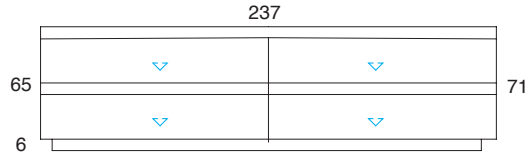

Credenze con gola - legno o laccato (wo= legno LA= laccato)
Sideboards with groove - wood or lacquered (wo= wood LA= lacquered)