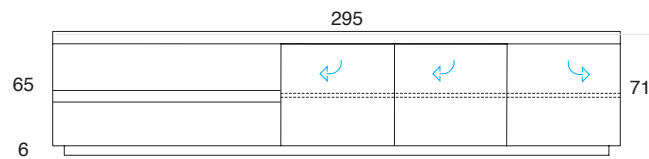

Credenze con gola - legno o laccato (wo= legno LA= laccato)
Sideboards with groove - wood or lacquered (wo= wood LA= lacquered)