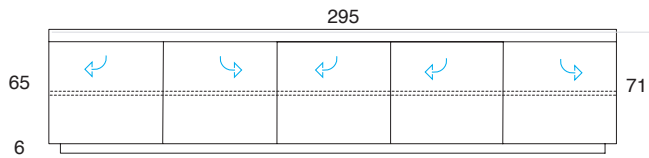

Basi basse con gola - legno o laccato
(wo= legno LA= laccato)
Low bases with groove - wood or lacquered
(wo= wood LA= lacquered)

Credenze con gola - legno o laccato
(wo= legno LA= laccato)
Sideboards with groove - wood or lacquered
(wo= wood LA= lacquered)

Optional cassetiera interna per modulo cm 120
internal chest of drawers for module cm 120

Credenze con gola - legno o laccato (wo= legno LA= laccato)
Sideboards with groove - wood or lacquered (wo= wood LA= lacquered)