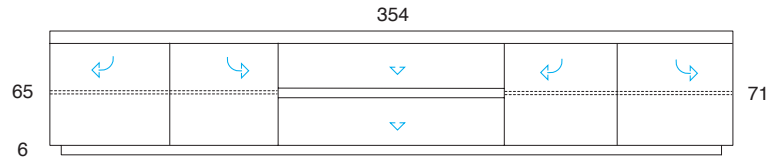

Basi basse con gola - legno o laccato
(wo= legno LA= laccato)
Low bases with groove - wood or lacquered
(wo= wood LA= lacquered)

Credenze con gola - legno o laccato
(wo= legno LA= laccato)
Sideboards with groove - wood or lacquered
(wo= wood LA= lacquered)

Optional cassetiera interna per modulo cm 120
internal chest of drawers for module cm 120

Credenze con gola - legno o laccato (wo= legno LA= laccato)
Sideboards with groove - wood or lacquered (wo= wood LA= lacquered)