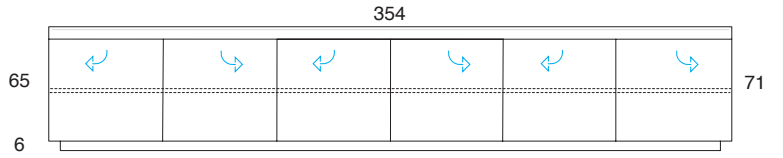

Basi basse con gola - legno o laccato
(wo= legno LA= laccato)
Low bases with groove - wood or lacquered
(wo= wood LA= lacquered)

Credenze con gola - legno o laccato
(wo= legno LA= laccato)
Sideboards with groove - wood or lacquered
(wo= wood LA= lacquered)

Optional cassetiera interna per modulo cm 120
internal chest of drawers for module cm 120

Credenze con gola - legno o laccato (wo= legno LA= laccato)
Sideboards with groove - wood or lacquered (wo= wood LA= lacquered)