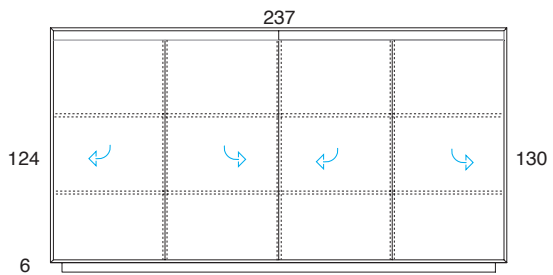

spencer interiors
vancouver bc canada
telephone: 604.736.1378
www.spencerinteriors.ca