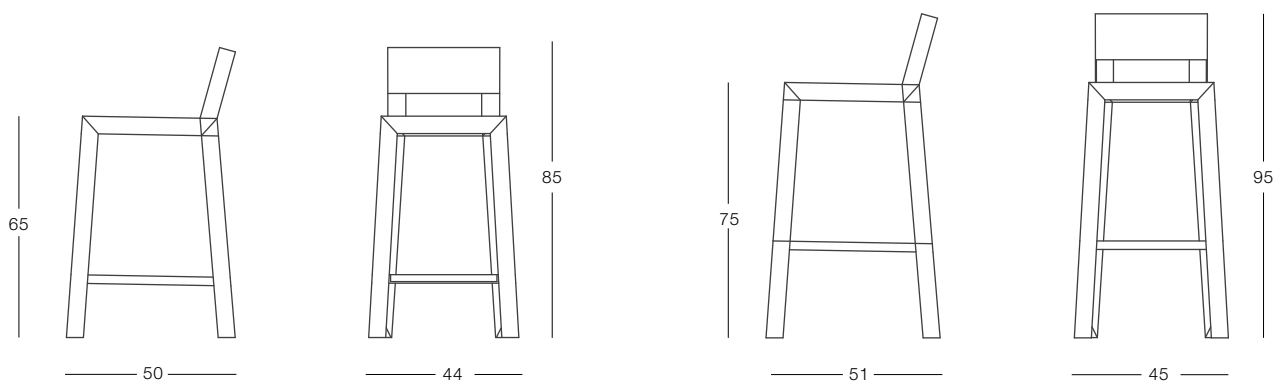

Yu.Yu Sgabello