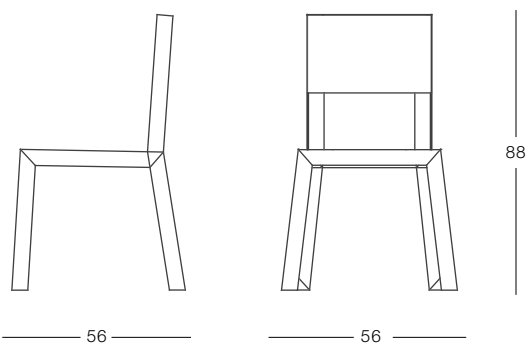

Sedia e sgabello interamente in lamiera di acciaio verniciata a polveri termoindurenti. Sgabello interamente in lamiera di acciaio laccato a polveri termoindurenti nei colori ral: bianco 9002, arancio 2004, tabacco 1019, verde 6019, antracite 7016. disponibile anche laccato e galvanizzato per uso esterno.

Chair and stool entirely in sheet-steel, thermosetting powder coating. Stool entirely in sheet-steel, thermosetting powder coating on ral colours: white 9002, orange 2004, anthracite 7016, tobacco 1019 and green 6019. Available also in lacquered and galvanized sheet-steel for outdoor use.

Yu.Yu