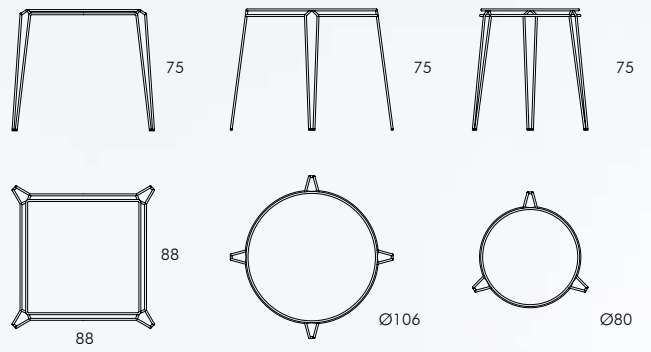

**Penelope** Marcello Ziliani

**Penelope** Marcello Ziliani

Sedia impilabile con struttura in acciaio cromato o verniciato. Seduta e schienale in cuoio ad alto spessore  
*Stacking chair with chromed or painted steel. Seat and back in high thickness leather.*

Tavolo impilabile con struttura in acciaio cromato o verniciato - disponibile anche con trattamento aggiunto di cataforesi-laccato, idoneo per uso esterno. Piano in cristallo naturale o serigrafato.  
*Stacking table with chrome plated or lacquered steel frame - available also with cathoresis lacquered treatment for outside use. Top in clear or screen-printed glass.*