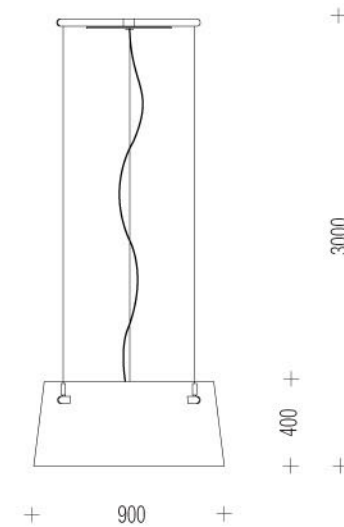

ANTA.

CALMA

Design Rolf Heide

Hängeleuchte: Metallteile aluminiumfarben lackiert, Schirm und Abdeckscheiben Polycarbonat weiß, Hochvolt max. 3 x 100 W, Fassung E27, dimmbar.

Suspended lamp: metal parts aluminium varnished, shade and cover-pane polycarbonat white, high-voltage max. 3 x 100 W, lamp holder E27, dimmable.

Lampada a sospensione: parti metalliche in alluminio verniciato, diffusore e copertura in policarbonato bianco, ad alta tensione max. 3 x 100 W, portalampana E27, regolatore di intensità luminosa.

Lampe à suspension: parties métalliques laquées aluminium, abat-jour et disque obturateur en polycarbonate blanc, haut voltage 3 x 100 W, culot E27, avec variateur.