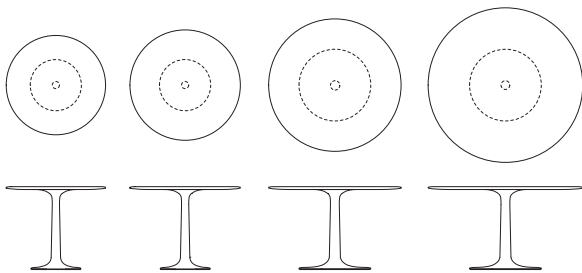

TURNTABLE

Formstelle 2012

TURNTABLE, Tisch, amerikanischer Nussbaum massiv, Ø 140cm
Stuhl FORM, Gestell weiß, Schale Formholz weiß (RAL 9016)
Leuchte NOON 3, Schirm textil weiß

Die archaische Form dieses Tisches spricht für sich. Seine einzigartige Identität erhält er durch die Vermittlung des Gefühles, er würde rotieren, sich wie eine Scheibe im Raum drehen. Dabei steht er fest im Raum durch seinen schlanken Mittelfuß aus massivem Holz. Es scheint, dieser runde Tisch wäre aus einem Stück Holz gedreht. TURNTABLE findet überall seinen Platz, seine Mittelpunktstellung und viel Aufmerksamkeit.

The archaic form of this table speaks for itself. It owes its unique identity to the feeling that it turns around its own axis. It is present in the room as a feature and fixed on its slim-line middle foot in solid wood. To all appearances, this round table has been carved from one piece of wood. Wherever you place it, TURNTABLE is always in the right place and is always a focus of attention.

1

2

3

Ø 90, 100cm
 h 75cm
 Fuß Ø 53cm

Ø 120, 140cm
 h 75cm
 Fuß Ø 63cm

- 1 TURNTABLE, amerikanischer Nussbaum massiv, Ø 100cm
 Stuhl CALU, amerikanischer Nussbaum massiv,
 Polster Stoff Magenta 2 157 Kvadrat
- 2 TURNTABLE, Eiche massiv, Ø 120cm
 Stuhl MORPH, Gestell Eiche massiv, Vollpolster
 Stoff Steelcut Trio 2 213 Kvadrat
- 3 TURNTABLE, Eiche massiv, Untersicht Platte