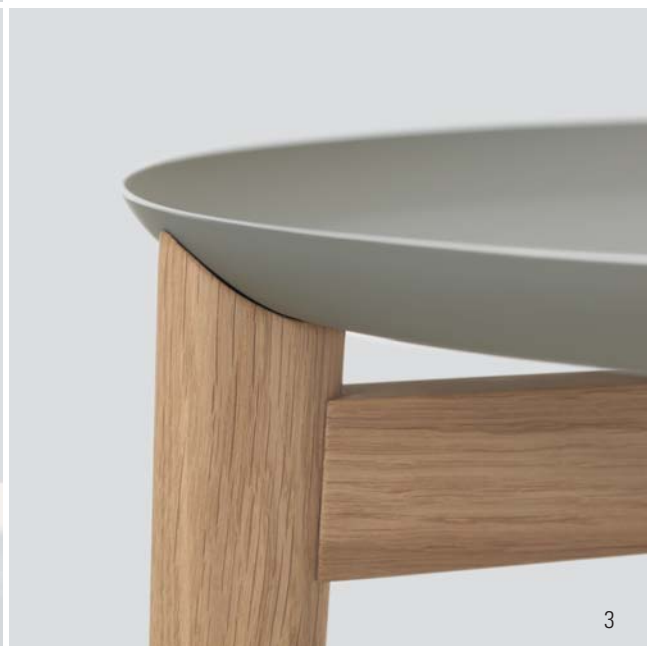

"Avec plaisir" - with pleasure - the name is the concept. The idea is that of an Oriental side table for serving tea or coffee. A small, low, three-legged wooden table support, with a top in the form of a removable matt lacquered aluminium tray. The higher, slimmer model supports a smaller removable wooden tray.

PLAISIR 1, h 46cm, Tablett Massivholz

PLAISIR 2, h 32cm, Tablett Aluminium mit Soft-Touch-
Oberfläche in graubeige und kieselgrau

Der warme, angenehme Kautschukgrip verhindert das
Verrutschen der getragenen Gegenstände.

*Occasional furniture, base solid wood, removable tray
Oak, American walnut*

The wood is impregnated with natural oils and waxes.

PLAISIR 1, h 46cm, tray in solid wood

*PLAISIR 2, h 32cm, tray in aluminium with soft-touch-
surface in greybeige and pebblegrey*

*The warm and pleasant rubber grip avoids the carried
objects to slide.*

1

2

3

PLAISIR 1
Ø 35cm
h 46cm
Holztablett

PLAISIR 2
Ø 54cm
h 32cm
Aluminiumtablett mit
Soft-Touch-Oberfläche

- 1 PLAISIR 1, Gestell Eiche und amerikanischer Nussbaum massiv
PLAISIR 2, Gestell amerikanischer Nussbaum massiv,
Tablett Aluminium graubeige
- 2 PLAISIR 2, Gestell Eiche massiv, Tablett Aluminium kieselgrau
Polstermöbel SIDE COMFORT, Stoff Steelcut Trio 2 815 Kvadrat,
Kissen PIUMINO, Stoff Remix 823 Kvadrat
Stehleuchte READ NOON, Schirm textil warmgrau
- 3 PLAISIR 2, Gestell Eiche massiv, Tablett Aluminium kieselgrau,
Kante sichtbares Aluminium