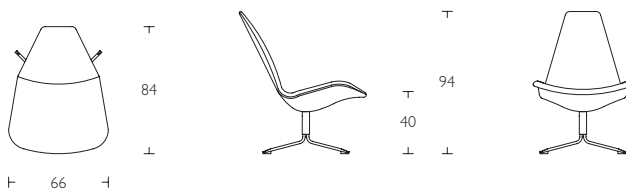

Spoon Easy chair high

S Stomme i formpressat trä med kallsaum. Klädd i tyg eller läder. Vridbart stativ i krom.

En Frame in laminated wood with cold foam. Upholstered in fabric or leather. Swivel frame in chrome.

G Rahmen aus Formholz mit Kaltschaum. Gepolstert in Stoff oder Leder. Drehfuß aus Stahl verchromt.