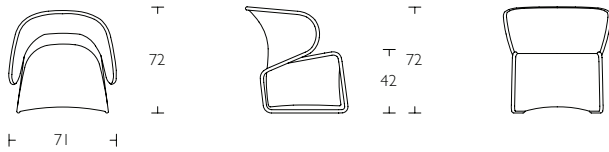

Fly
Easy chair
by Patrick Norguet

Fly Easychair

S Lackerad metallstomme med bärande textilt överdrag i brun, grön alt. svart. Kan brukas i både i ute- och inomhusmiljöer.

En Coated metal cantilever frame, upholstered with a knitted fabric-skin. For indoor and outdoor use.

G Freischwingerrahmen aus Metall, Bespannung aus Strickgewebe (100 % Polyester) Sessel für Außen- und Inneneinsatz Ausführung mit Sitzpolster nur für Inneneinsatz.

Fly Seat pad

Upholstered with seating pad, for indoor use only.