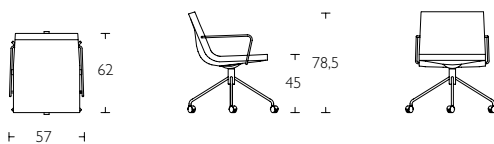

Bond Armchair with castors

S Stomme i formpressat trä med kallsaum. Klädd i tyg eller läder. Armledare och hjulstativ med 4 eller 5 hjul i krom.

En Frame in laminated wood with cold foam. Upholstered in fabric or leather. Armrests and frame with 4 or 5 castors in chrome.

G Korpus aus formverleimtem Holz mit Kaltschaum. Stoff- oder Leder bezug. Armlehnen und 4 oder 5 Rollen aus Chrom.

This product is available with all components approved by the Swan eco-label. For further information, visit www.offecct.se.