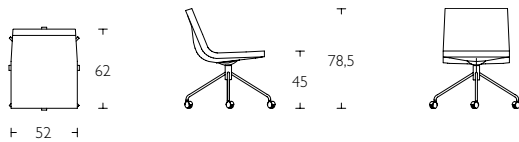

Bond Chair with castors

S Stomme i formpressat trä med kallsaum. Klädd i tyg eller läder. Stativ i krom med 4 eller 5 hjul.

En Frame in laminated wood with cold foam. Upholstered in fabric or leather. Chromed support with 4 or 5 castors.

G Korpus aus formverleimtem Holz mit Kaltschaum. Stoff- oder Leder bezug. Gestell aus Chrom mit 4 oder 5 Rollen.

This product is available with all components approved by the Swan eco-label. For further information, visit www.offecct.se.