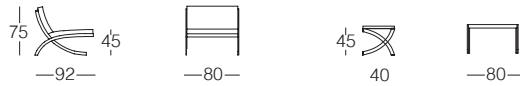

Dema

Colori cuoio . Hide leather colours
Coloris cuir . Kernleder Farben

bianco

nero

bulgaro

visone

moro

Struttura: in acciaio cromato. Supporto seduta in cinghie di cuoio nei colori in gamma. La struttura è completa con antiscivoli in materiale termoplastico neutro. Cuscino di seduta e schienale: in piuma d'oca certificata e garantita con inserto in poliuretano espanso e rivestito con tela di cotone antipiuma. Rivestimento: tessuto o pelle. Svestibilità: completa.