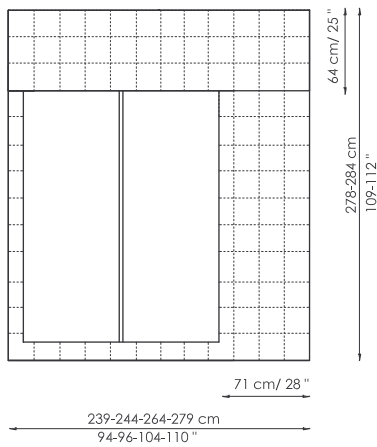

Squaring penisola

	Rete - Bed base - Lattenrost - Sommier			
TESSUTO FABRIC STOFF TISSU	154x205 cm	160x200 cm	180x200 cm	194x205 cm
	61"x81"	63"x79"	71"x79"	76"x81"
	Queen			King

spencer
interiors

spencer interiors
vancouver bc canada
telephone: 604.736.1378
www.spencerinteriors.ca

SQUARING

Squaring penisola Variante A Version A Komb. A Version A

TESSUTO FABRIC STOFF TISSU	154x205 cm 61"x81" Queen	160x200 cm 63"x79"	180x200 cm 71"x79"	194x205 cm 76"x81" King

Rete - Bed base - Lattenrost - Sommier

Squaring penisola Variante B Version B Komb B Version B

TESSUTO FABRIC STOFF TISSU	154x205 cm 61"x81" Queen	160x200 cm 63"x79"	180x200 cm 71"x79"	194x205 cm 76"x81" King

Rete - Bed base - Lattenrost - Sommier

Squaring penisola Variante C Version C Komb. C Version C

TESSUTO FABRIC STOFF TISSU	154x205 cm 61"x81" Queen	160x200 cm 63"x79"	180x200 cm 71"x79"	194x205 cm 76"x81" King

Rete - Bed base - Lattenrost - Sommier