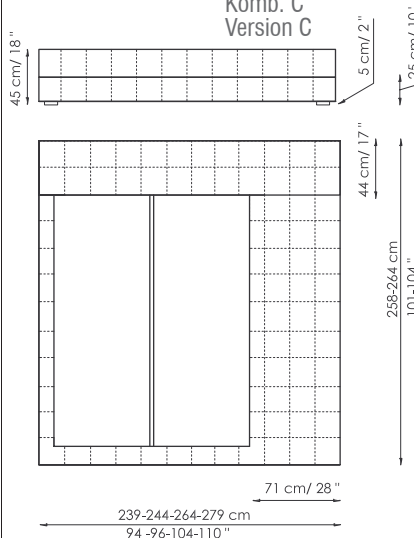

Squaring penisola

	Rete - Bed base - Lattenrost - Sommier			
TESSUTO FABRIC STOFF TISSU	154x205 cm	160x200 cm	180x200 cm	194x205 cm
	61"x81"	63"x79"	71"x79"	76"x81"
	Queen			King

spencer
interiors

spencer interiors
vancouver bc canada
telephone: 604.736.1378
www.spencerinteriors.ca

SQUARING

Squaring penisola Variante A Version A Komb. A Version A

TESSUTO FABRIC STOFF TISSU	154x205 cm 61"x81" Queen	160x200 cm 63"x79"	180x200 cm 71"x79"	194x205 cm 76"x81" King

Rete - Bed base - Lattenrost - Sommier

Squaring penisola Variante B Version B Komb B Version B

TESSUTO FABRIC STOFF TISSU	154x205 cm 61"x81" Queen	160x200 cm 63"x79"	180x200 cm 71"x79"	194x205 cm 76"x81" King

Rete - Bed base - Lattenrost - Sommier

Squaring penisola Variante C Version C Komb. C Version C

TESSUTO FABRIC STOFF TISSU	154x205 cm 61"x81" Queen	160x200 cm 63"x79"	180x200 cm 71"x79"	194x205 cm 76"x81" King

Rete - Bed base - Lattenrost - Sommier