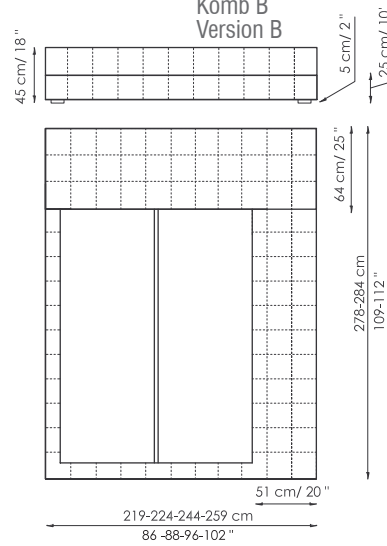

Squaring penisola

	Rete - Bed base - Lattenrost - Sommier			
TESSUTO FABRIC STOFF TISSU	154x205 cm	160x200 cm	180x200 cm	194x205 cm
	61"x81"	63"x79"	71"x79"	76"x81"
	Queen			King

spencer
interiors

spencer interiors
vancouver bc canada
telephone: 604.736.1378
www.spencerinteriors.ca

SQUARING

Squaring penisola Variante A Version A Komb. A Version A

TESSUTO FABRIC STOFF TISSU	154x205 cm 61"x81" Queen	160x200 cm 63"x79"	180x200 cm 71"x79"	194x205 cm 76"x81" King

Rete - Bed base - Lattenrost - Sommier

Squaring penisola Variante B Version B Komb B Version B

TESSUTO FABRIC STOFF TISSU	154x205 cm 61"x81" Queen	160x200 cm 63"x79"	180x200 cm 71"x79"	194x205 cm 76"x81" King

Rete - Bed base - Lattenrost - Sommier

Squaring penisola Variante C Version C Komb. C Version C

TESSUTO FABRIC STOFF TISSU	154x205 cm 61"x81" Queen	160x200 cm 63"x79"	180x200 cm 71"x79"	194x205 cm 76"x81" King

Rete - Bed base - Lattenrost - Sommier