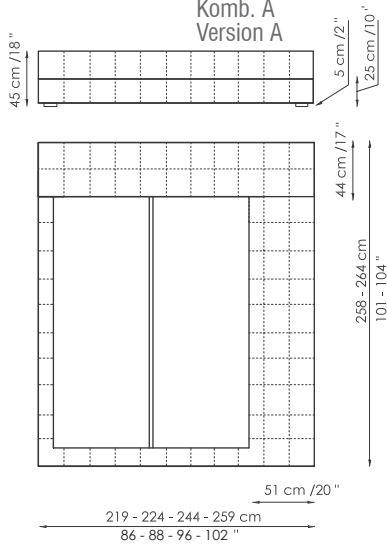

Squaring penisola

	Rete - Bed base - Lattenrost - Sommier			
TESSUTO FABRIC STOFF TISSU	154x205 cm	160x200 cm	180x200 cm	194x205 cm
	61"x81"	63"x79"	71"x79"	76"x81"
	Queen			King

spencer
interiors

spencer interiors
vancouver bc canada
telephone: 604.736.1378
www.spencerinteriors.ca

SQUARING

Squaring penisola Variante A Version A Komb. A Version A

TESSUTO FABRIC STOFF TISSU	154x205 cm 61"x81" Queen	160x200 cm 63"x79"	180x200 cm 71"x79"	194x205 cm 76"x81" King

Rete - Bed base - Lattenrost - Sommier

Squaring penisola Variante B Version B Komb B Version B

TESSUTO FABRIC STOFF TISSU	154x205 cm 61"x81" Queen	160x200 cm 63"x79"	180x200 cm 71"x79"	194x205 cm 76"x81" King

Rete - Bed base - Lattenrost - Sommier

Squaring penisola Variante C Version C Komb. C Version C

TESSUTO FABRIC STOFF TISSU	154x205 cm 61"x81" Queen	160x200 cm 63"x79"	180x200 cm 71"x79"	194x205 cm 76"x81" King

Rete - Bed base - Lattenrost - Sommier