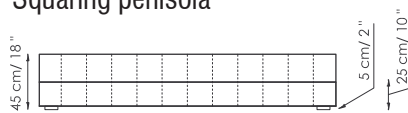

Squaring penisola

	Rete - Bed base - Lattenrost - Sommier			
TESSUTO FABRIC STOFF TISSU	154x205 cm	160x200 cm	180x200 cm	194x205 cm
	61"x81"	63"x79"	71"x79"	76"x81"
	Queen			King

spencer
interiors

spencer interiors
vancouver bc canada
telephone: 604.736.1378
www.spencerinteriors.ca

SQUARING

Squaring penisola Variante A Version A Komb. A Version A

TESSUTO FABRIC STOFF TISSU	154x205 cm 61"x81" Queen	160x200 cm 63"x79"	180x200 cm 71"x79"	194x205 cm 76"x81" King

Rete - Bed base - Lattenrost - Sommier

Squaring penisola Variante B Version B Komb B Version B

TESSUTO FABRIC STOFF TISSU	154x205 cm 61"x81" Queen	160x200 cm 63"x79"	180x200 cm 71"x79"	194x205 cm 76"x81" King

Rete - Bed base - Lattenrost - Sommier

Squaring penisola Variante C Version C Komb. C Version C

TESSUTO FABRIC STOFF TISSU	154x205 cm 61"x81" Queen	160x200 cm 63"x79"	180x200 cm 71"x79"	194x205 cm 76"x81" King

Rete - Bed base - Lattenrost - Sommier