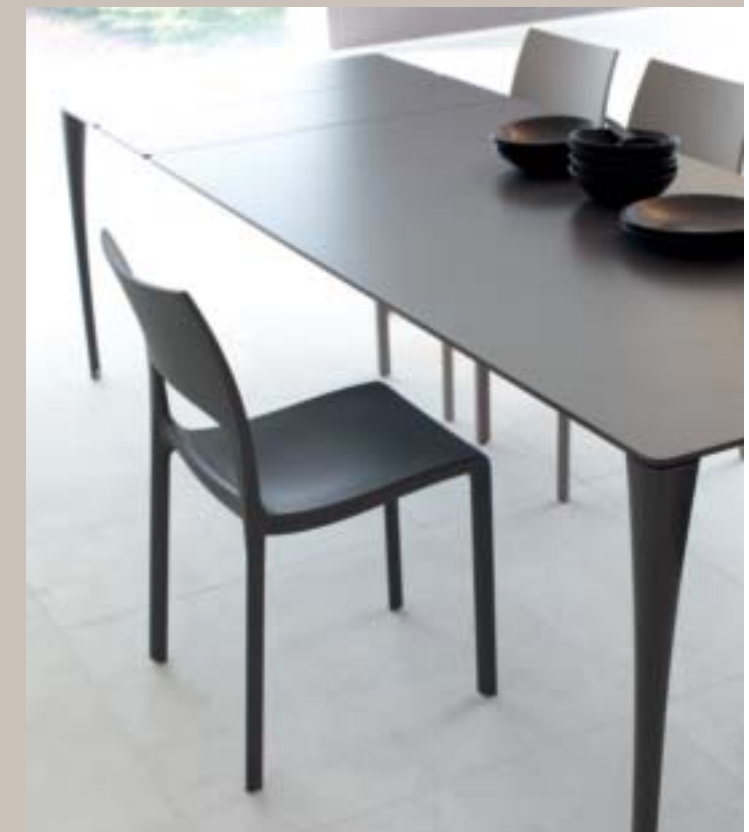

Sol \_ Bartoli Design + Idole \_ design Dondoli e Pucci  
Libreria / Bookcase / Bücherregal / Étagère / Librería Babel

Serie di tavoli allungabili. Gambe realizzate in fusione di alluminio e disponibili in diverse finiture; piano in cristallo oppure in doluflex. I volumi minimi e il piano creano un piacevole effetto di leggerezza e dinamicità.  
*A series of leaf tables. The legs are in cast aluminium and available in different colours; table top in glass or in doluflex. The minimalist volumes and the table top create a pleasant effect of lightness and dynamism.*

Il tavolo Sol è dotato di due prolunghe laterali che quando non utilizzate alloggiato in un vano posto sotto il piano. Il meccanismo di estensione è pratico da estrarre grazie alle piccole rotelle poste sotto le gambe e alle due maniglie che consentono una facile presa.

*Sol has two lateral extensions that are stored in a space under the table top when not in use. The extension mechanism is easy to pull out thanks to small wheels positioned under the legs and to two handles that make it easy to grasp.*