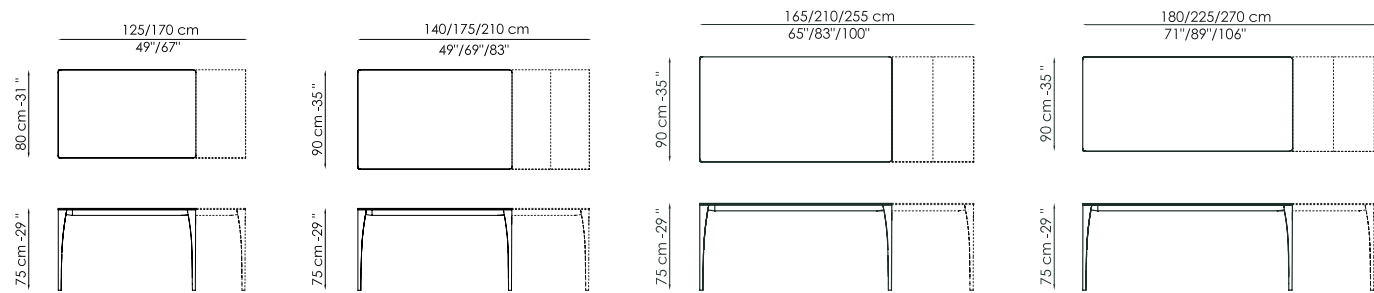

spencer interiors
Vancouver BC Canada
> tel: 604 736-1378
> fax: 604 736-1338
> www.spencerinteriors.ca

fresh modern living