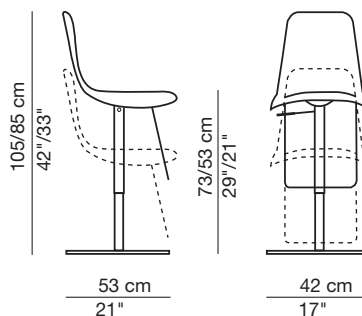

Sgabello girevole regolabile in altezza.
Struttura: acciaio
Scocca: materiale plastico lucido, pelle, cuoio
o multistrato impiallacciato 3D.

Swivel, adjustable height stool.
Frame: steel
Shell: in shiny plastic material, leather,
emery-leather or plywood 3D veneered.

Drehbarer Barhocker regulierbar in der Höhe.
Gestell: Stahl.
Sitzschale: Kunststoff, glänzend, Leder, Kernleder
oder Multiplex Holz 3D furniert.

Tabouret pivotant réglable en hauteur.
Structure: acier.
Coque: matériel plastique brillant, tissu,
cuir souple, cuir sellier ou multiplis plaqué 3D.

Taburete giratorio de altura regulable.
Estructura: acero.
Asiento: material plastico brillante, tela, piel, cuero
o madera chapada 3D.

BONALDO

spencer
interiors

spencer interiors
vancouver bc canada
telephone: 604.736.1378
www.spencerinteriors.ca