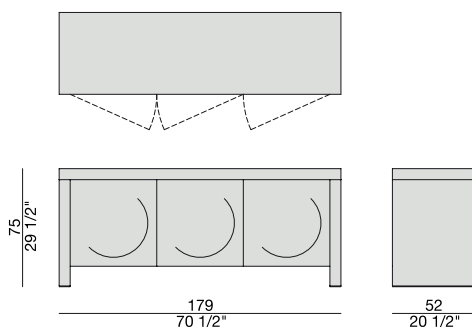

EMPIRE 3 ANTE

G. Carollo

2008

Credenza con struttura rivestita a specchio e ante in legno. Apertura a pressione e cerniera a molla.

Sideboard with mirroring frame and wooden doors. Doors with touch and latch system.

Anrichte mit Spiegelgestell und Türen aus Holz. Türen über Push-Pull zu öffnen.

Meuble avec structure en miroir et portes en bois. Ouverture avec charnière automatique.

Aparador con estructura en espejo y puertas de madera. Puertas con bisagra automática.