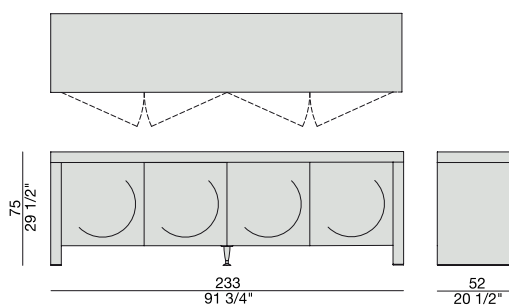

EMPIRE 4 ANTE LEGNO

G. Carollo

2008

Credenza con struttura e ante in legno. Apertura a pressione e cerniera a molla.

Sideboard with wooden frame and doors. Doors with touch and latch system.

Anrichte und Türen aus Holz. Türen über Push-Pull zu öffnen.

Meuble avec structure et portes en bois. Ouverture avec charnière automatique.

Aparador con estructura y puertas de madera. Puertas con bisagra automática.