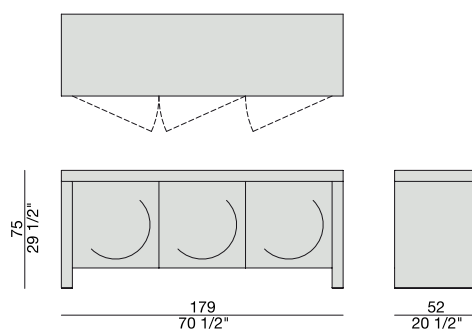

EMPIRE 3 ANTE LEGNO

G. Carollo

2008

Credenza con struttura e ante in legno. Apertura a pressione e cerniera a molla.

Sideboard with wooden frame and doors. Doors with touch and latch system.

Anrichte und Türen aus Holz. Türen über Push-Pull zu öffnen.

Meuble avec structure et portes en bois. Ouverture avec charnière automatique.

Aparador con estructura y puertas de madera. Puertas con bisagra automática.