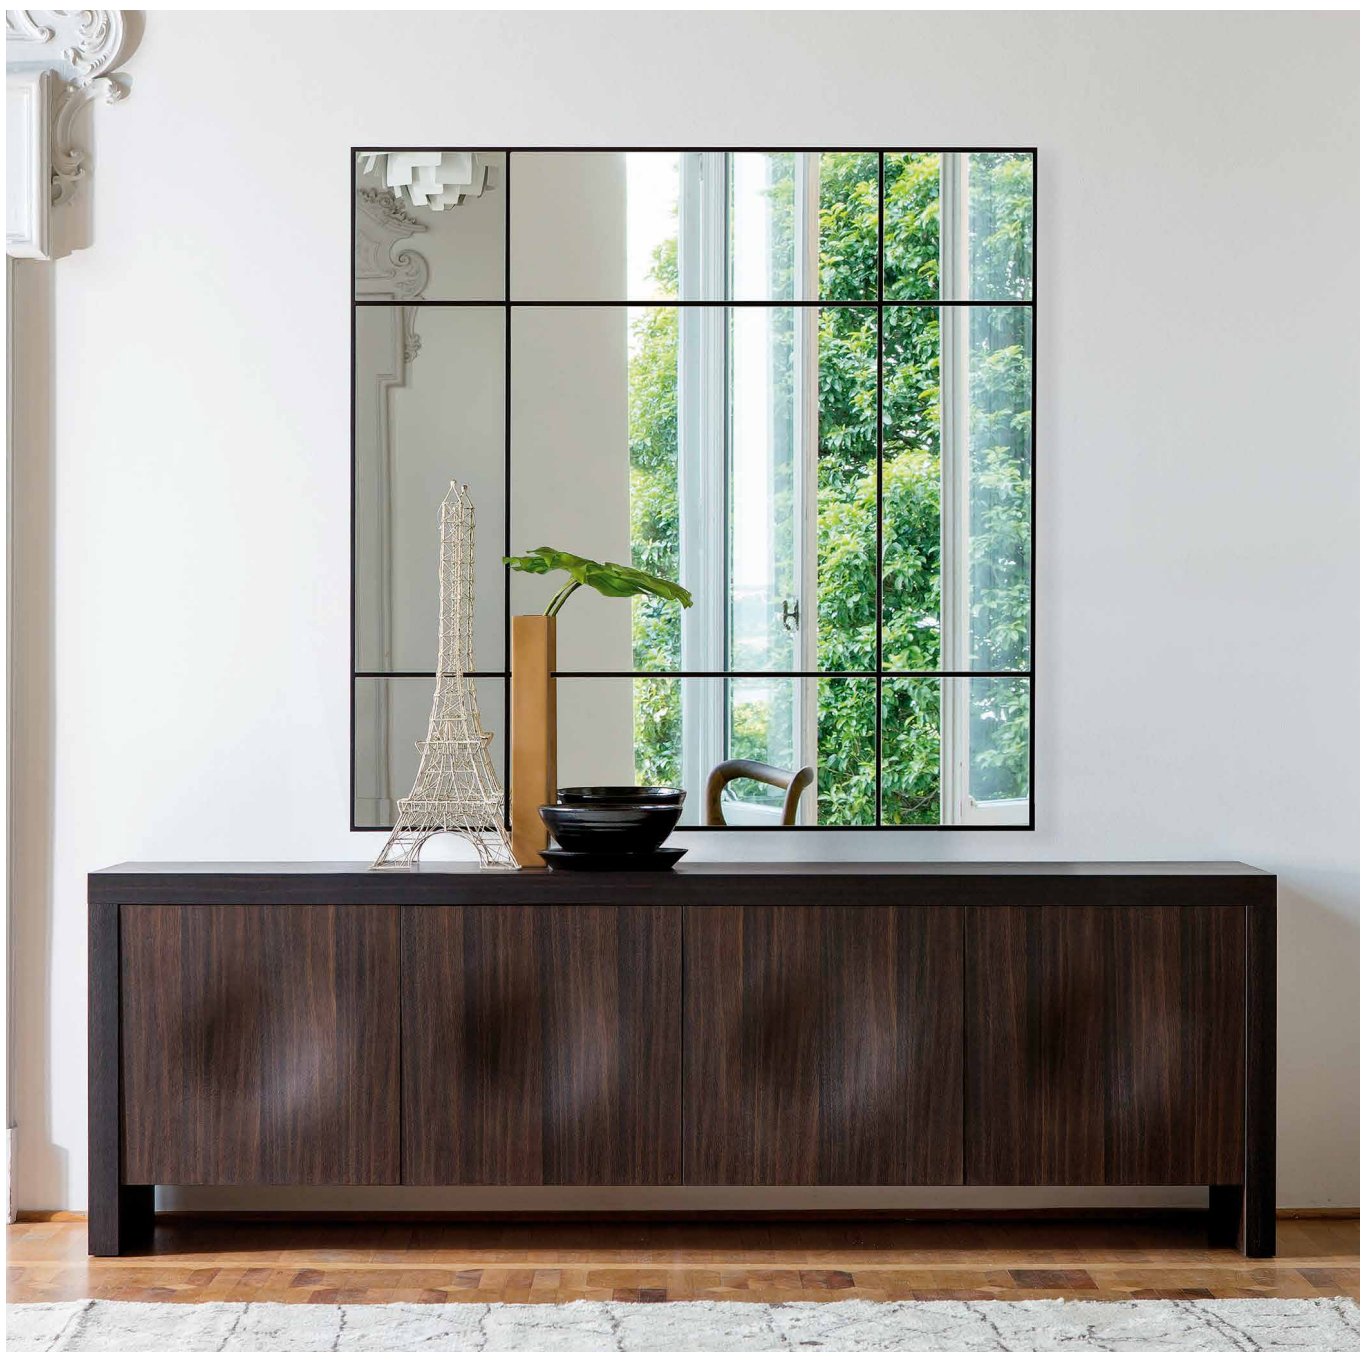

EMPIRE 4 ANTE

G. Carollo

2008